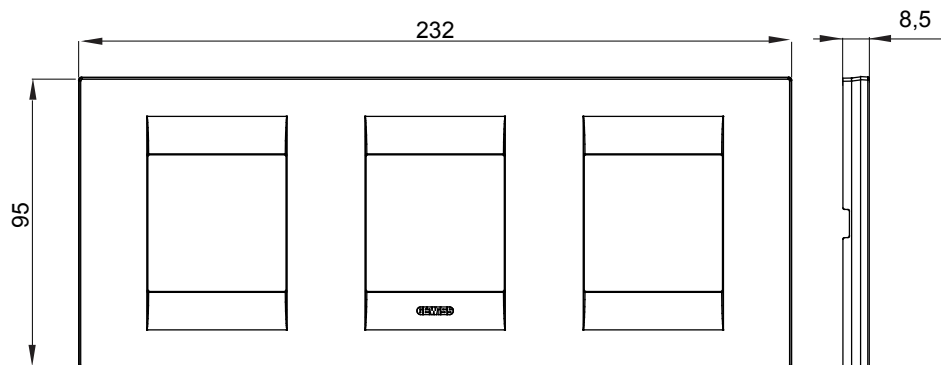

Gama de panouri de uz casnic ChoruSmart, realizate într-o mare varietate de forme, culori, materiale și finisaje. Include cinci forme diferite (ONE, GEO, EGO, LUX, ICE și ICE Touch) pentru doze dreptunghiulare cu o capacitate de până la 12 module și trei forme diferite (UNA International, GEO International și LUX International) potrivite pentru doze rotunde/pătrate, atât simple, cât și combinate în configurații orizontale sau verticale, cu o capacitate de 2 până la 2+2+2 module. Toate panourile de uz casnic din seria ChoruSmart utilizează aceleași suporturi, fără a fi nevoie de adaptoare suplimentare. Gama include, de asemenea, panouri goale, panouri etanșe cu grad de protecție IP55 și panouri de contur.

Familie	GEO INTERNATIONAL	Descriere	2+2+2 module
Tip	Orizontal	Culoare	Negru satinat
Material	Tehnopolimer	Finisaj	Finisaj opac
Pentru codurile de asistență	GW16821, GW16822, GW16823	Încercare cu fir incandescent	650 °C
Termo-presiune cu bilă	70 °C	Standard	EN 60669-1
Electrocod	0111		

DIMENSIONAL

TECHNICAL SYMBOLOGY

STANDARDS/APPROVALS