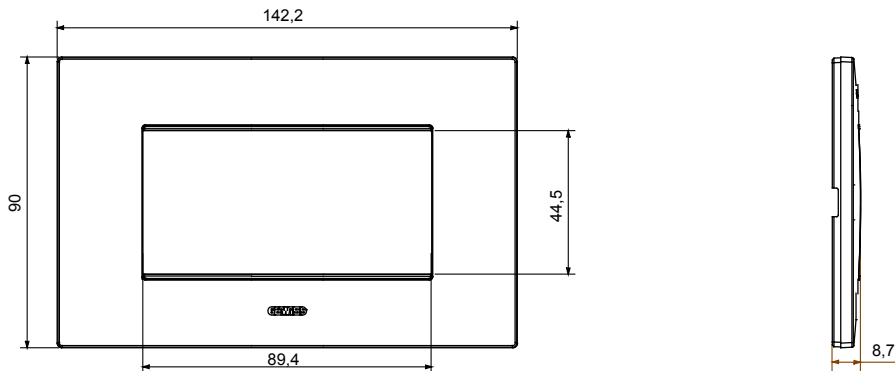

Gama de plăci de uz casnic ChoruSmart, realizate într-o mare varietate de forme, culori, materiale și finisaje. Include cinci forme diferite (UNA, Geo, EGO, LUX, ICE ȘI ICE Touch) pentru cutii dreptunghiulare cu o capacitate de până la 12 module și trei forme diferite (UNA International, GEO International și LUX International) potrivite pentru cutii rotunde/pătrate, atât simple, cât și combinate în configurații orizontale sau verticale, cu o capacitate de 2 până la 2+2+2+2 module. Toate plăcile de uz casnic DIN seria ChoruSmart utilizează aceleași suporturi, fără a fi nevoie de adaptoare suplimentare. Gama include, de asemenea, plăci goale, plăci etanșe IP55 și plăci de contur.

Familie	EGO	Descriere	4 module
Culoare	Bronz deschis	Material	Tehnopolimer
Finisaj	Finisaj opac	Pentru codurile de asistență	GW16804, GW16804N
Încercare cu fir incandescent	650 °C	Termo-presiune cu bilă	70 °C
Standard	EN 60669-1	Electrocod	0110

DIMENSIONAL

TECHNICAL SYMBOLOGY

STANDARDS/APPROVALS