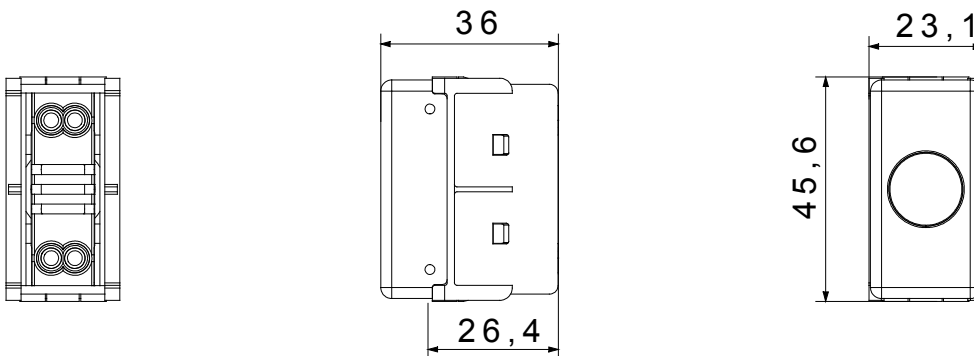

DIMENSIONAL