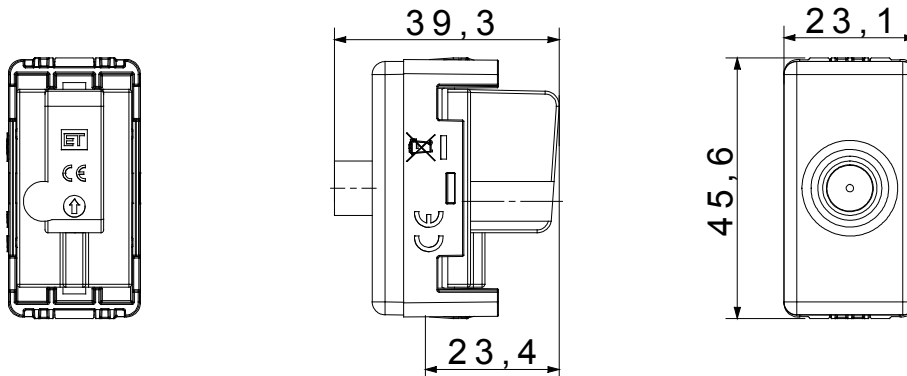

Dispozitivele modulare ale sistemului permit crearea de combinații infinite de dispozitive și panouri, printr-o gamă completă care acoperă toate nevoile de proiectare, funcționale și de instalare. Culori și finisaje: satin black, elegant și clasic. Gama include unități de comandă, prize, întrerupătoare, indicatoare, conectori și dispozitive pentru controlul, siguranța și confortul locuinței.

Categorie	Priză TV/SAT	Descriere	Direct
Tip	Cu trecere de curent	Culoare	Negru
Atenuarea	0 dB	Frecvență	5 - 2400 MHz
Ecranare	Clasa A	Pentru tipul de conector	F Feminin;
Standard	EN 60728-4; IEC 61169-24	Nr. Module DE SISTEM	1
Fixare cablu	Conținut	Carcasă	Turnare sub presiune corp metalic zamak
Material	Tehnopolimer	Electrocod	0131

DIMENSIONAL

STANDARDS/APPROVALS