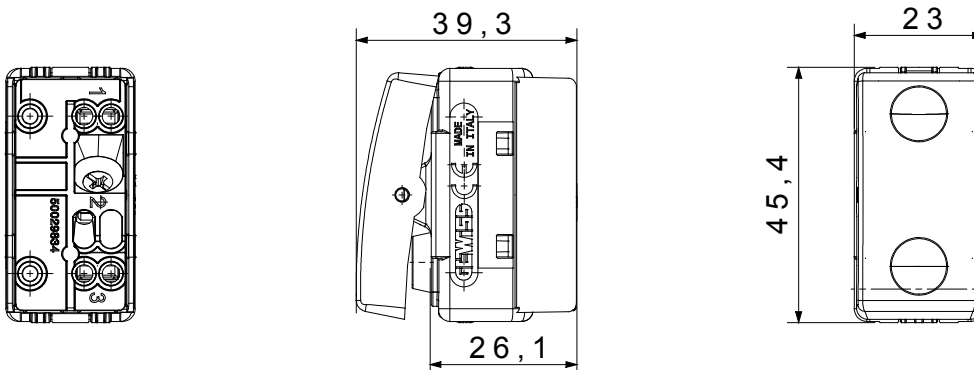

Dispozitivele modulare ale sistemului permit crearea de combinații infinite de dispozitive și panouri, printr-o gamă completă care acoperă toate nevoile de proiectare, funcționale și de instalare. Culori și finisaje: satin black, elegant și clasic. Gama include unități de comandă, prize, întrerupătoare, indicatoare, conectori și dispozitive pentru controlul, siguranța și confortul locuinței.

Categorie	Capăt de apăsare piston seringă	Butonul automat	Cu simbol
Simbol	Clopot	Culoare	Negru
Descriere	1P NO - 10A	Tensiune	250 V
Unitate de semnalizare	-	Standard	EN 60669-1
Rezistența la tensiunea de test	2000 V la 50 Hz timp de 1 minut	Rezistența izolației	>5 MOhm
Borne de cablare	Conținut	Comutator de funcționare prelungit (nr. de modificări)	10 poziții 250 V c.a. cosφ=0,6
Termo-presiune cu bilă	125 °C	Test de încercare cu fir incandescent	850 °C
Prinderea bornei la tracțiunea cablului	> 50 N	Capacitate de strângere borne cabluri torsadate (mm²)	min. 0,75 - max. 2x4
Capacitate de strângere a bornelor cabluri solide (mm²)	min. 0,5 - max. 2x2,5	Nr. Module DE SISTEM	1
Material	Tehnopolimer	Electrocod	0130

DIMENSIONAL

TECHNICAL SYMBOLOGY

STANDARDS/APPROVALS