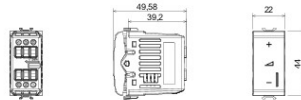

Gamă variată de comutatoare, prize de energie (conforme cu standardele naționale și internaționale), prize de date, aparate pentru gestionarea controlului climatizării, confort, semnalizarea alarmelor tehnice, iluminat de urgență. Aparatele module Chorus sunt disponibile în patru culori - alb lucios, negru satin, titan vopsit și ivoire lucios - și în diferite modularități, respectiv 1/2, 1, 2 și 3 module. Datorită suporturilor de cadru pentru dozele rectangulare, pătrate și rotunde, aparatele permit crearea unui număr infinit de combinații cu gama de rame Chorus.

Categorie	Variatoare	Culoare	Glossy white
Terminale de cablare	Cu șuruburi	Standard	EN 60669-2-1; 2014/35/EU; 2014/30/EU
Tensiune de alimentare	230V ac - 50/60 Hz	Capacitate strângere terminal cabluri flexibile (mm <sup>2</sup> )	Max. 1,5
Capacitate strângere terminal cabluri rigide (mm <sup>2</sup> )	Max. 2,5	Nr. module	1
230V incandescent/halogen lamps	40 ÷ 300W	230V LED lamps	5 ÷ 150W (max 10 lamps)
Halogen lamps 12Vac with winding transf.	40 ÷ 300W	LED lamps 12Vac with electronic transf.	40 ÷ 300W (max 2 transf.)
LED colour	Portocaliu	Electrocod	0781
Material	Tehnopolimer		

## DIMENSIONAL