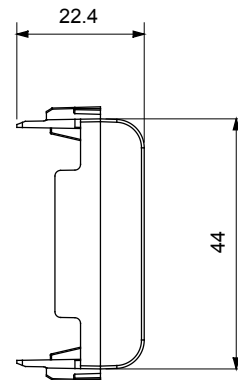

DIMENSIONAL