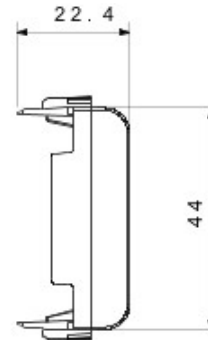

Categorie	Obturator	Culoare	Fildeș
Descriere	2 modul	Standard	EN 60669-1
Termo-presiune cu bilă	125 °C	Glow Test conductori	850 °C
Nr. module Chorus	2		

DIMENSIONAL

TECHNICAL SYMBOLOGY

STANDARDS/APPROVALS