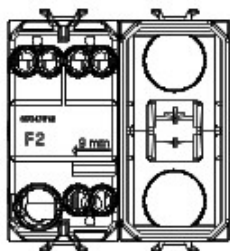

Categorie	Cap scară	Tastă	Cu difuzor
Culoare	Fildeș	Descriere	1P - 16AX iluminabil
Tensiune	250 V ac	Standard	EN 60669-1
Rezistență la tensiunea de test	2000 V la 50 Hz pentru 1 minut	Rated power of 230V LED lamps	200 W
Rezistența izolației	> 5 MΩm	Terminale de cablare	Cu șuruburi
Funcționare prelungită (nr. de schimbări de poziție)	40.000 la In 250 V ac cosφ=0,6	Termo-presiune cu bilă	125 °C
Glow Test conductori	850 °C	Strângere terminal la tracțiune cablu	> 50 N
Capacitate strângere terminal cabluri flexibile (mm2)	min. 0,75 - max. 2x4	Capacitate strângere terminal cabluri rigide (mm2)	min. 0,5 - max. 2x2,5
Nr. module Chorus	2		

### DIMENSIONAL