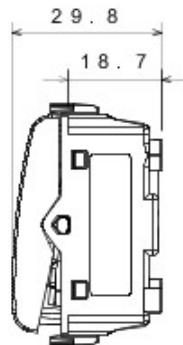

Categorie	Cap scară	Tastă	Cu difuzor
Culoare	Fildeș	Descriere	1P - 16AX iluminabil
Tensiune	250 V ac	Standard	EN 60669-1
Rezistență la tensiunea de test	2000 V la 50 Hz pentru 1 minut	Rated power of 230V LED lamps	200 W
Rezistența izolației	> 5 MΩm	Terminale de cablare	Cu șuruburi
Funcționare prelungită (nr. de schimbări de poziție)	40.000 la In 250 V ac cosφ=0,6	Termo-presiune cu bilă	125 °C
Glow Test conductori	850 °C	Strângere terminal la tracțiune cablu	> 50 N
Capacitate strângere terminal cabluri flexibile (mm2)	min. 0,75 - max. 2x4	Capacitate strângere terminal cabluri rigide (mm2)	min. 0,5 - max. 2x2,5
Nr. module Chorus	2		

### DIMENSIONAL