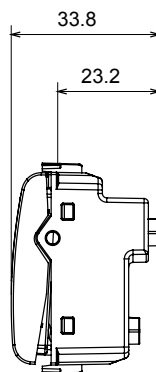

Categorie	Modul de golire cu ieșire cablu	Culoare	Negru satinat
Descriere	2 module	Standard	EN 60669-1
Termo-presiune cu bilă	125 °C	Test de încercare cu fir incandescent	850 °C
Nr. module	2	Material	Tehnopolimer
Electrocod	0100		

### DIMENSIONAL