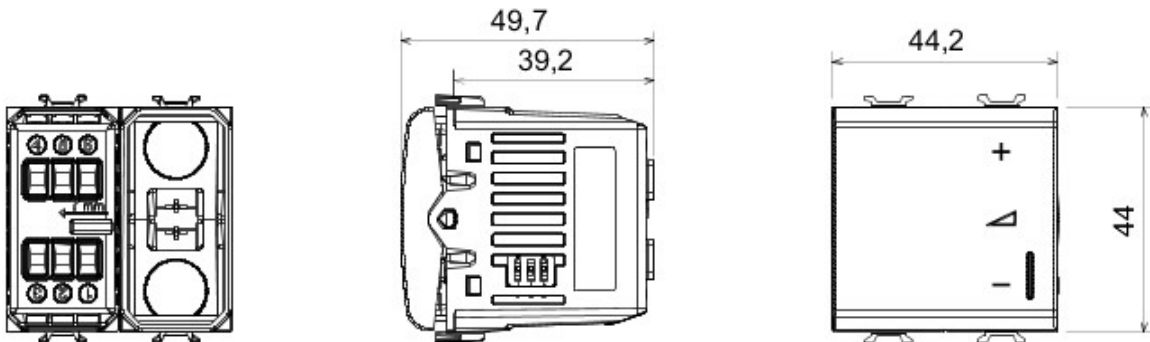

DIMENSIONAL

STANDARDS/APPROVALS

GEWISS S.p.A. Via A. Volta, 1
24069 Cenate Sotto - Bergamo - Italy
tel. +39 035 94 61 11 fax +39 035 94 69 09

www.gewiss.com
sat@gewiss.com
Last update 01/11/2021

Data, measures, designs and pictures are shown only as informative purposes, and could be changed without previous notice