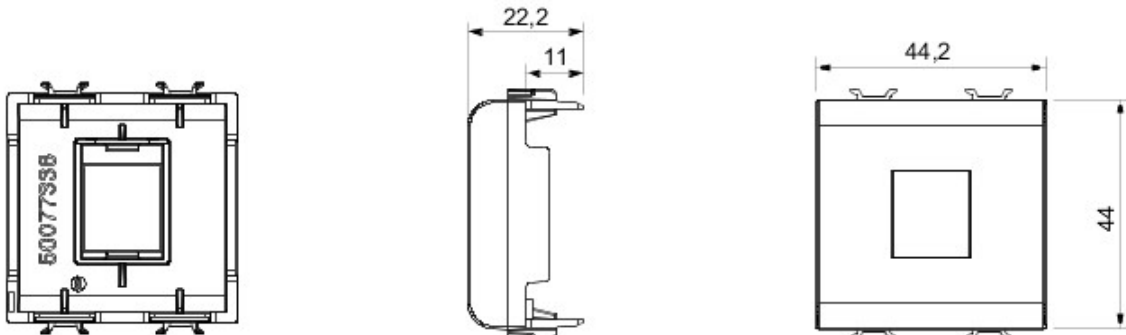

Gamă variată de comutatoare, prize de energie (conforme cu standardele naționale și internaționale), prize de date, aparate pentru gestionarea controlului climatizării, confort, semnalizarea alarmelor tehnice, iluminat de urgență. Aparatele module Chorus sunt disponibile în patru culori - alb lucios, negru satin, titan vopsit și ivoire lucios - și în diferite modularități, respectiv 1/2, 1, 2 și 3 module. Datorită suporturilor de cadru pentru dozele rectangulare, pătrate și rotunde, aparatele permit crearea unui număr infinit de combinații cu gama de rame Chorus.

Categorie	Adaptor	Culoare	Negru satinat
Compatibilitate	AMP / Keystone Jack	Nr. module Chorus	2
Electrocod	3722		

DIMENSIONAL

GEWISS S.p.A. Via A. Volta, 1
24069 Cenate Sotto - Bergamo - Italy
tel. +39 035 94 61 11 fax +39 035 94 69 09