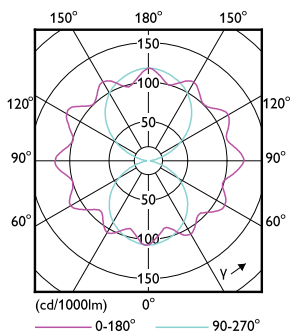

Date fotometrice

LEDTForce Core road 40W Tshape E40-LDD