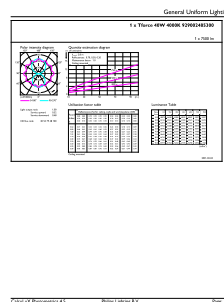

LEDTForce Core road 40W Tshape E40 740-GUL