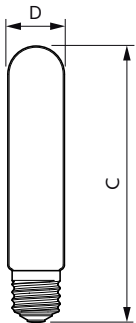

### Catalog de date

General information		Factorul de menținere a fluxului luminos al lămpii la sfârșitul duratei de viață nominale (nom.)	
Baza elementului de fixare	E40 [ E40]	70 %	
În conformitate cu UE RoHS	Da		
Durată de viață nominală (nom.)	25000 h		
Referință de măsurare a fluxului	Sphere		
Light technical		Operating and electrical	
Cod culoare	740 [ CCT de 4000 K]	Frecvență de intrare	De la 50 până la 60 Hz
Flux luminos (nom.)	7500 lm	Putere consumată (W) (Nom)	40 W
Denumirea culorii	Alb rece (CW)	Curent lămpă (nom.)	178 mA
Temperatură de culoare corelată (nom.)	4000 K	Echivalent putere	100 W
Randament luminos (nominal) (nom.)	187,00 lm/W	Țimp de pornire (nom.)	0,5 s
Consistență culori	<6	Țimp de încălzire până la 60% lumină (nom.)	0.5 s
Indice de redare a culorii (nom.)	70	Factor de putere (nom.)	0.9
		Tensiune (nom.)	220-240 V
		Temperature	
		T-Ambient (max.)	45 °C

### Cote

TForce Core LED road 40W 740 E40 MV

Product	D	C
TForce Core LED road 40W 740 E40 MV	46 mm	225 mm