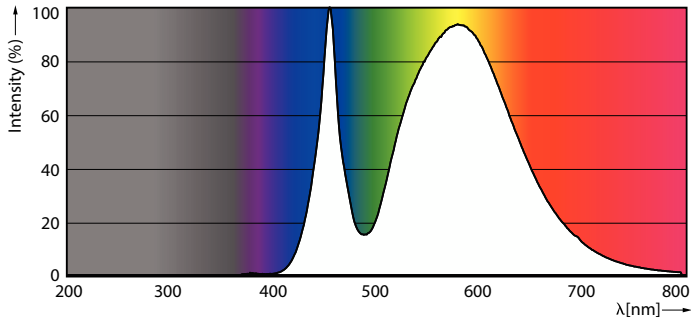

Trueforce Core LED SON-T

Date fotometrice

LEDTrueforce Core road 40W Tshape E40 740-POC