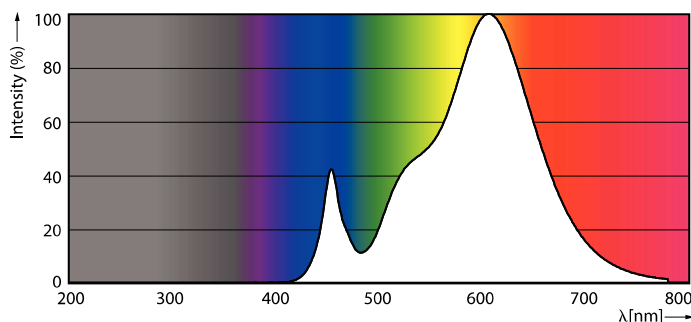

General uniform lighting - CorePro LEDcapsuleLV 2.1-20W G4 827 D

Spectral Power Distribution Colour - CorePro LEDcapsuleLV 2.1-20W G4 827 D