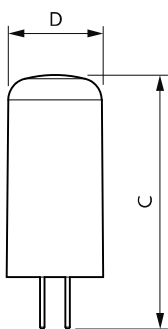

CorePro LEDcapsule LV

Sisteme de comandă și reglarea intensității luminoase

Cu reglarea intensității luminoase Numai cu anumite variatoare

Sistem mecanic și carcasă

Finisaj bec Mat
Material bec Plastic
Formă bec Capsulă

Aprobare și aplicație

Clasă de eficiență energetică F
Adecvat pentru iluminat de accent Nu
Consum de energie kWh/1000 h 3 kWh
Număr de înregistrare EPREL 1879162
Marcaj CE Da
În conformitate cu RoHS Da
EyeComfort Da

Condiții de utilizare

poate fi folosit în corpuri de iluminat închise No

Date despre produs

Nume comandă produs CorePro LEDcapsuleLV 2.1-20W G4 827 D
Numele complet al produsului CorePro LEDcapsuleLV 2.1-20W G4 827 D
Full EOC 872016930055200
Cod de comandă 30055200
Număr material (12NC) 929003779202
Numărător – Cantitate per pachet 1
Greutate netă (bucată) 0,006 kg
EAN/UPC – Produs/Cutie 8720169300552
Numărător SAP – Pachete per exterior 12
EAN/UPC – Cutie 8720169300569

Cote

Product	D	C
CorePro LEDcapsuleLV 2.1-20W G4 827 D	15 mm	40 mm