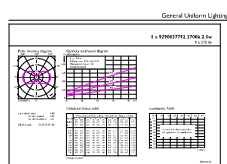

Date fotometrice

General uniform lighting - CorePro LEDcapsuleLV 2.1-20W G4 827 D

Spectral Power Distribution Colour - CorePro LEDcapsuleLV 2.1-20W G4 827 D