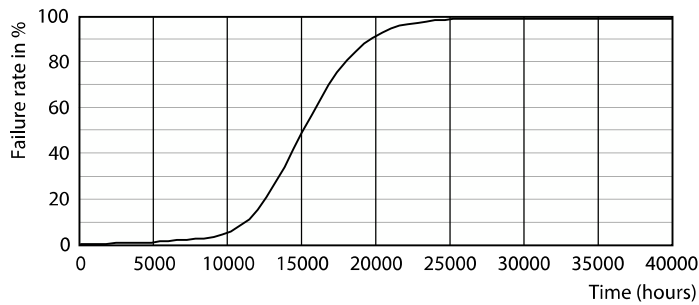

Durată de viață

Life Expectancy Diagram