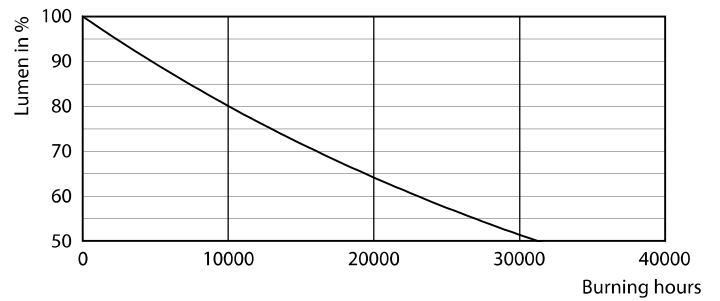

Lumen Maintenance Diagram - CorePro LEDcapsuleLV 2.1-20W G4 827 D