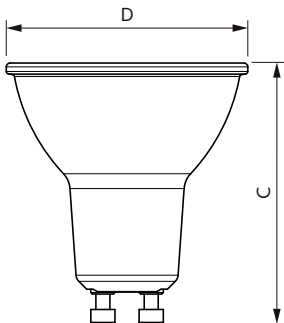

CorePro LEDspot MV

Consum de energie kWh/1000 h	5 kWh
Număr de înregistrare EPREL	438113
Product Data	
Cod complet produs	871951430875600
Nume comandă produs	Corepro LEDspot 550lm GU10 830 120D
EAN/UPC – Produs	8719514308756

Cod de comandă	30875600
Numărător SAP – Cantitate per pachet	1
Numărător SAP – Pachete per exterior	10
Material SAP	929002981202
Greutate netă SAP (bucată)	0,038 kg

Cote

GU10 220-240V 4.9W 550lm 120D 3000K ND

Product
Corepro LEDspot 550lm GU10 830 120D