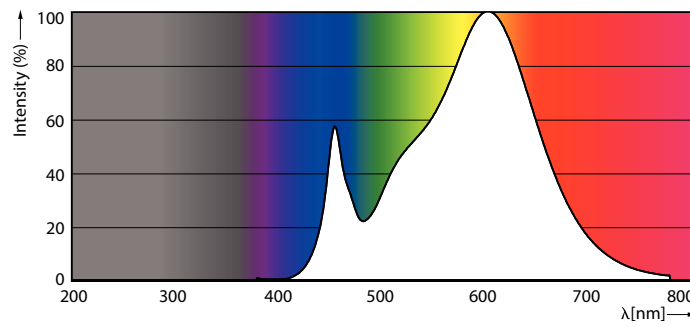

Date fotometrice

LEDspots Corepro SLR 1 4,9W PAR16 GU10 830 120D-POC

LEDspots Corepro SLR 1 4,9W PAR16 GU10 830 120D-GUL