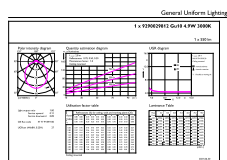

LEDspots Corepro SLR 1 4,9W PAR16 GU10 830 120D-GUL