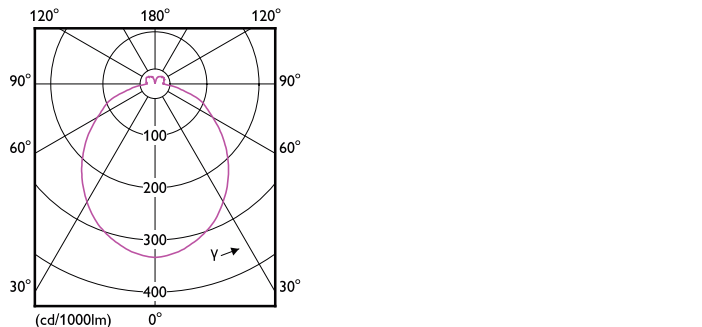

Date fotometrice

LEDspots Corepro SLR 1 4,9W PAR16 GU10 830 120D-LDD

LEDspots Corepro SLR 1 4,9W PAR16 GU10 830 120D-GUL