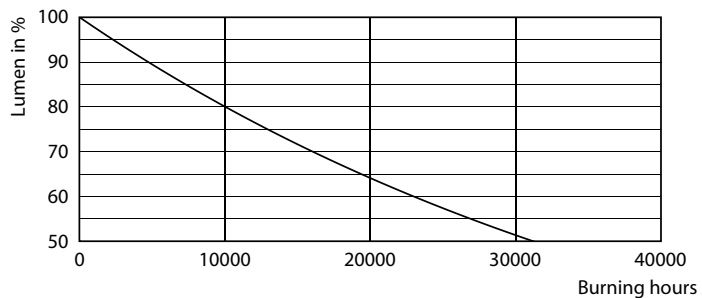

CorePro LEDspot MV

Durată de viață

15K LED

15K LMP