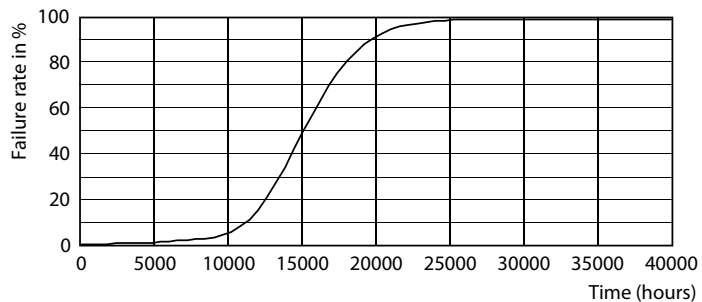

CorePro LEDspot MV

Durată de viață

15K LED

15K LMP