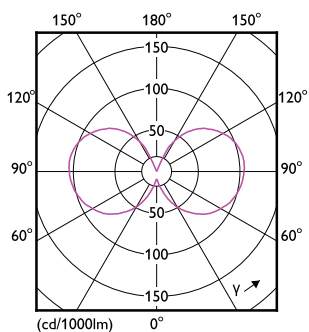

Date fotometrice

LEDbulb 6,5-60W E14 B35