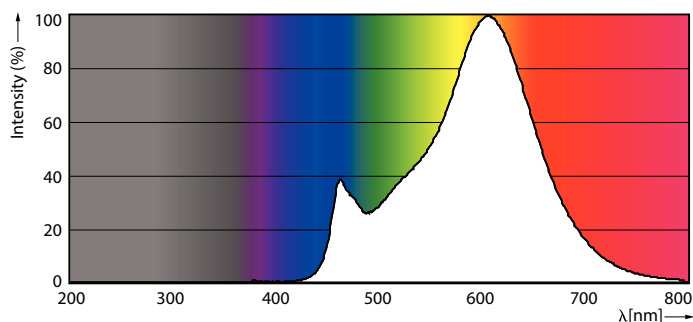

LEDbulb 6,5-60W E14 B35