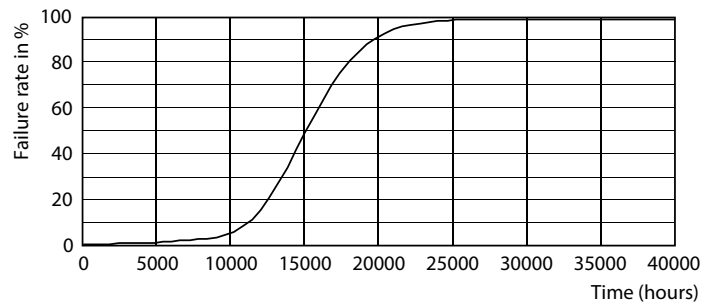

LEDbulb 6,5-60W E14 B35