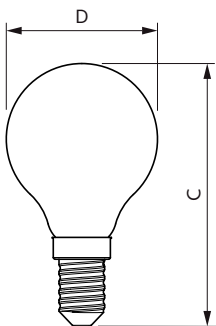

Lumânări și lustre din sticlă cu LED CorePro

Controls and Dimming

Cu reglarea intensității luminoase Nu

Mechanical and Housing

Finisaj bec Transparent

Formă bec P45 [P 45mm]

Approval and Application

Clasă de eficiență energetică E

Consum de energie kWh/1000 h 7 kWh

Număr de înregistrare EPREL 387446

Product Data

Cod complet produs 871951434756400

Nume comandă produs CorePro LEDLusterND6.5-60W P45
E14827CLG

EAN/UPC – Produs 8719514347564

Cod de comandă 34756400

Numărător SAP – Cantitate per pachet 1

Numărător SAP – Pachete per exterior 10

Material SAP 929002028592

Greutate netă SAP (bucată) 0,014 kg

Cote

CorePro LEDLusterND6.5-60W P45 E14827CLG

Product	D	C
CorePro LEDLusterND6.5-60W P45 E14827CLG	45 mm	80 mm