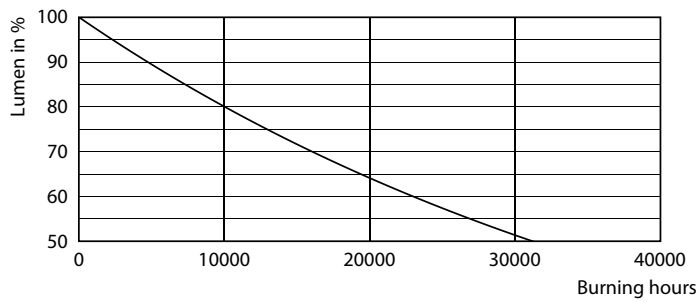

Lumânări și lustre din sticlă cu LED CorePro

Date fotometrice

LEDluster E14 P45 827 CL

Durată de viață

LEDbulb 6,5-60W E14 B35