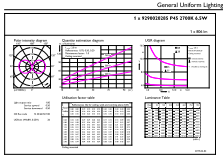

Lumânări și lustre din sticlă cu LED CorePro

Date fotometrice

LEDluster E14 P45 827 CL