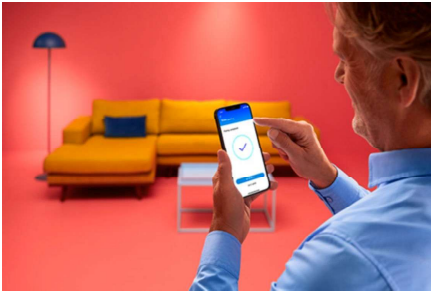

## Bandă cu LED, 4m

Benzile noastre luminoase RGBIC de 4m sunt concepute pentru a se potrivi în spațiile de dimensiuni medii și a le înfrumuseța prin intermediul celor peste 16 milioane de culori solide. Descoperă mai mult decât simple culori uniforme, cu segmente complet colorate și ajustabile individual, care îți oferă efecte spectaculoase: de la curcubeie și tranziții line de nuanțe, până la scânteii pline de energie. Lipește banda flexibilă oriunde dorești și utilizează aplicația WIZ intuitivă pentru a controla luminile folosind rețeaua Wi-Fi existentă. Modurile de iluminat statice și dinamice, ajustarea inteligentă a intensității luminoase și programarea luminii îți oferă controlul asupra întregului sistem, chiar și atunci când nu ești acasă. Funcționează cu Google Home, Amazon Alexa și Apple HomeKit pentru cel mai ușor grad de utilizare de până acum.

### Funcționalități inteligente de iluminare ușor de configurat

Bucurați-vă instant de beneficiile funcțiilor inteligente doar conectând lampa WiZ la rețeaua Wi-Fi. Controlați cu ușurință lămpile atunci când sunteți departe de casă, programându-le să se aprindă și să se stingă automat. Nu este nevoie să instalați un hardware suplimentar, cum ar fi un hub sau un gateway!