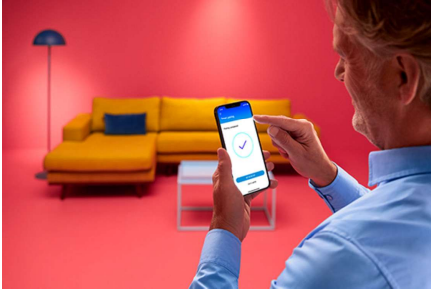

## Bandă LED de 30 m

Benzile noastre de lumină RGB de 30 m lungime sunt concepute pentru a fi instalate în spații mari pentru a fi înfrumusețate cu peste 16 milioane de culori solide, moduri statice și dinamice și funcții inteligente. Pur și simplu tăiați-le după cum doriți, așezați-le pe orice suprafață datorită adezivului delicat de pe suprafață și controlați-le prin intermediul Wi-Fi-ului existent cu aplicația intuitivă WIZ. Funcții precum modurile de iluminare statică și dinamică, reglarea inteligentă și programarea iluminării vă oferă control asupra întregului sistem, chiar și atunci când sunteți departe de casă. Funcționează cu Google Home, Amazon Alexa și Apple HomeKit pentru ușurință în utilizare.

### Funcții de iluminat inteligent ușor de configurat

Bucurați-vă instantaneu de beneficiile funcțiilor inteligente prin simpla conectare a luminii WIZ la rețeaua Wi-Fi. Controlează-ți cu ușurință luminile atunci când ești departe de casă și programează-le să se aprindă și să se stingă automat. Nu trebuie să instalezi hardware suplimentar, cum ar fi hub-uri sau gateway-uri.