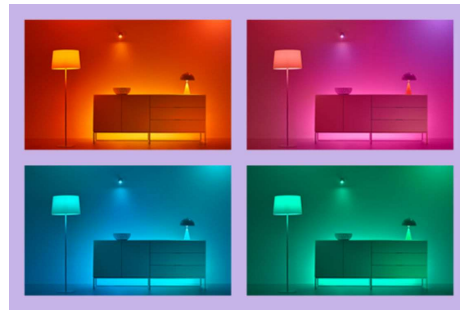

Milioane de culori și moduri de lumină în schimbare pentru a vă înfrumuseța ziua

Alegeți orice culoare de lumină care vă place sau pur și simplu aplicați un mod dinamic de lumină pe care l-am conceput pentru dvs. Șemineul sau Oceanul, de exemplu, vă vor ajuta să creați o atmosferă uimitoare și să vă ridicați starea de spirit.