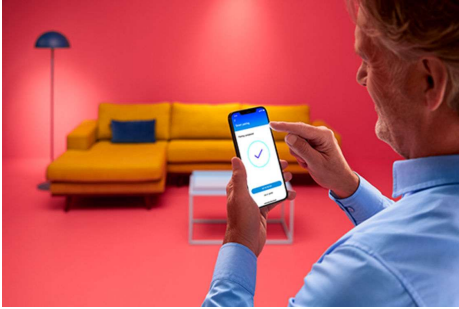

Bandă cu LED de 10 m

Benzile noastre luminoase RGB de 10 m sunt concepute pentru a se potrivi în spațiile mari și a le înfrumuseța prin intermediul celor peste 16 milioane de culori solide, al modurilor statice și dinamice și al caracteristicilor inteligente. Trebuie doar să le tăiați așa cum doriți, să le așezați pe orice suprafață folosind adezivul furnizat care nu deteriorează și să utilizați aplicația WiZ intuitivă pentru a le controla prin intermediul rețelei Wi-Fi existente. Modurile de iluminare statice și dinamice, reducerea inteligentă a intensității luminoase și programarea luminii vă oferă controlul asupra întregului sistem, chiar și atunci când nu sunteți acasă. Funcționează cu Google Home, Amazon Alexa și Apple HomeKit pentru cel mai ușor grad de utilizare de până acum.

CARACTERISTICI PRINCIPALE ALE PRODUSULUI

- Complet color
- IP20/Plastic

Funcționalități inteligente de iluminare ușor de configurat

Bucurați-vă instant de beneficiile funcțiilor inteligente doar conectând lampa WiZ la rețeaua Wi-Fi. Controlați cu ușurință lămpile atunci când sunteți departe de casă, programându-le să se aprindă și să se stingă automat. Nu este nevoie să instalați un hardware suplimentar, cum ar fi un hub sau un gateway!

Milioane de culori și moduri de lumină în schimbare pentru a vă înfrumuseța ziua

Alegeți orice culoare de lumină care vă place sau pur și simplu aplicați un mod dinamic de lumină pe care l-am conceput pentru dvs. Șemineul sau Oceanul, de exemplu, vă vor ajuta să creați o atmosferă uimitoare și să vă ridicați starea de spirit.