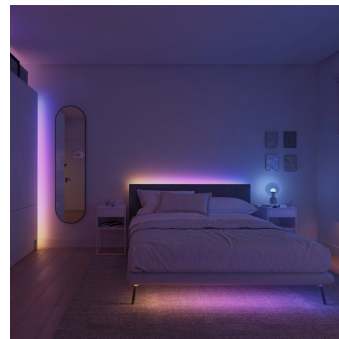

8721103096586

Iluminat simplu și inteligent

Bine ați venit la modalitatea jucăușă și flexibilă de a decora cu lumină — banda luminoasă flexibilă Essential! Îndoțiți în orice formă vă puteți gândi și transformați într-o piesă centrală decorativă pentru pereții din camera de zi, biroul de acasă sau dormitorul copiilor. Utilizați banda luminoasă flexibilă pentru a contura oglinzile și mobilierul de perete. Setati orice gradient de culori, inclusiv efecte de lumină neon atrăgătoare pentru o atmosferă extra vibrantă. Faceți primul pas în lumea iluminatului inteligent Hue - controlați cu aplicația Hue sau prin utilizarea vocii cu un asistent Smart Home, setați automatizări și alegeți din zeci de scene de lumină.

Repere

Pătrunde în lumea iluminatului inteligent

O lumină pentru fiecare ocazie

Scene și efecte în armonie cu atmosfera

Obține toate funcțiile utilizând Hue Bridge

Specificații

Design și finisaj

- Culoare: Multicolor
- Culoare (culori): multi
- Material: silicon