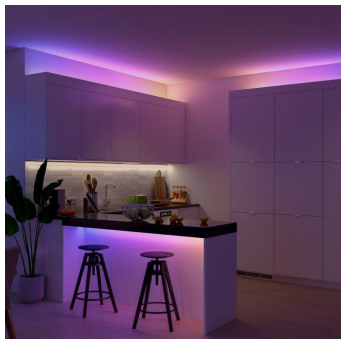

Repere

Pătrunde în lumea iluminatului inteligent