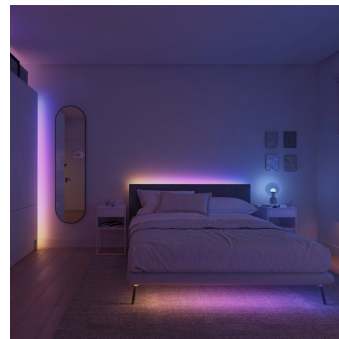

Scene și efecte în armonie cu atmosfera