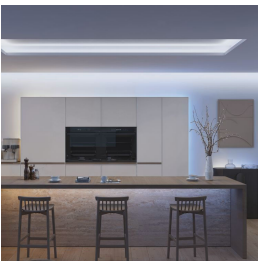

Mai luminoasă și mai clară ca niciodată

Luminează fiecare col cu ajutorul luminii albe strălucitoare, ultra-strălucitoare și naturale. Proiectate cu LED-uri albe dedicate, aceste benzile luminoase oferă cele mai pure și clare nuanțe de alb. Datorită puterii ultra-luminoase de până la 6000 de lumeni, vei beneficia de un iluminat puternic de tip „wall washing” sau unul funcțional, pentru a te concentra mai bine la activitățile zilnice.