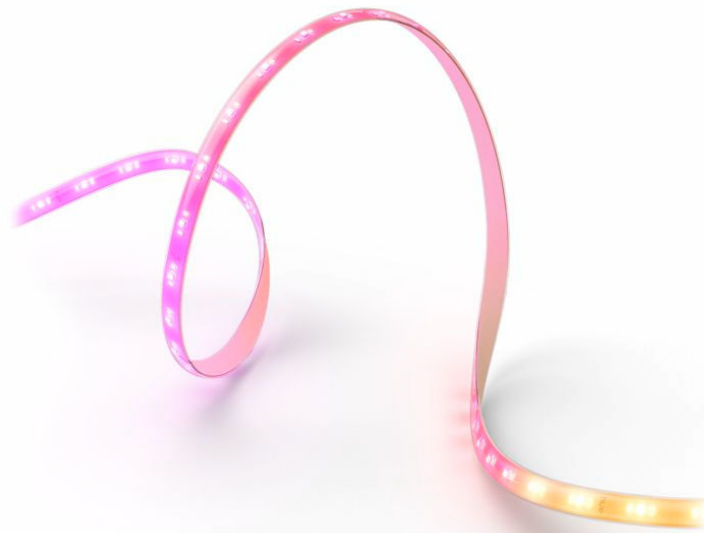

Iluminat simplu și inteligent

Obține lumină decorativă și funcțională, totul cu o singură bandă luminoasă! Inundă orice spațiu interior cu lumină albă ultra-puternică care te va ghida prin activitățile zilnice. Creează o ambianță perfectă în culori îndrăznețe și vii pentru momente de zi cu zi speciale. Creează un gradient fluid, cu treceri uniforme între culori, datorită tehnologiei Chromasync™. Instalare flexibilă — taie, reutilizează și extinde pentru a adapta banda luminoasă la orice spațiu. Obține control total, personalizează scenariile de lumină cu ajutorul aplicației Hue și al comenzilor vocale.

Iluminat simplu și inteligent

- Decorează și îmbunătățește ambianța în orice spațiu interior
- Mai luminoasă și mai clară ca niciodată
- Lumină superioară, creată pentru a fi văzută
- Control suprem, fără efort