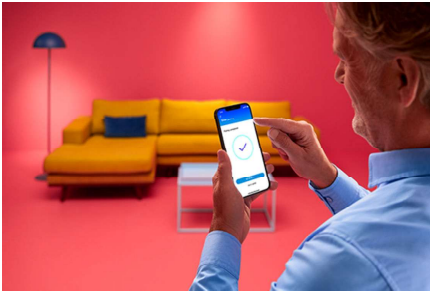

PHILIPS

Smart LED

with WIZ Connected

Functii de iluminat inteligent usor de configurat
Bucurati-va instant de beneficiile functiilor smart, doar conectand lumina PHILIPS SMART la reseaua Wi-Fi. Controlati usor luminile cand sunteti plecat de acasa si programati aprinderea si stingerea automata. Nu este nevoie sa instalati hardware suplimentar, precum hub sau gateway!