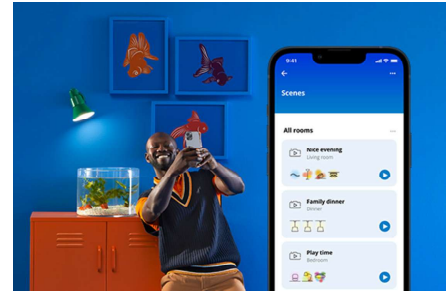

Carcasa minimalista neagra va completeaza inteligent decorul. Bucurati-va de toate beneficiile LED-ului cu economie de energie, fara orbire, fara palpaire si fara oboseala oculara, controlabil prin Wi-Fi, desigur, folosind aplicatia WIZ, telecomanda WIZ sau vocea.

# PHILIPS

Smart LED

with WIZ Connected

Functii de iluminat inteligent usor de configurat  
Bucurati-va instant de beneficiile functiilor smart, doar conectand lumina PHILIPS SMART la reseaua Wi-Fi. Controlati usor luminile cand sunteti plecat de acasa si programati aprinderea si stingerea automata. Nu este nevoie sa instalati hardware suplimentar, precum hub sau gateway!

Monitorizati consumul de energie  
Obtineti o imagine de ansamblu asupra consumului de energie al luminilor dvs. cu aplicatia WIZ. Accesati usor un raport saptamanal sau zilnic pentru a tine consumul de energie de acasa sub control.

Creati scena de lumina perfecta  
Creati propriul amestec de moduri de lumina color si alba pentru a obtine ambianta perfecta pentru momentul dvs. zilnic. Salvati scena noua si alegeti-o oricand din aplicatia WIZ sau prin voce.