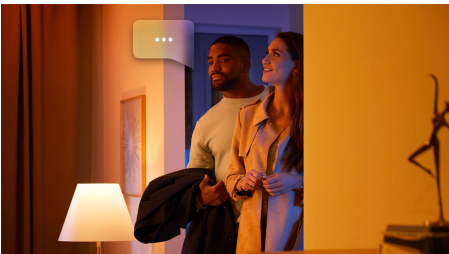

Controla i luminile prin intermediul vocii*

Philips Hue func ionează cu Amazon Alexa și Google Assistant, atunci când este asociat cu un dispozitiv Google Nest sau Amazon Echo. Comenzile vocale simple vă permit să controla i mai multe lumini dintr-o încăpere sau doar o singură lumină.