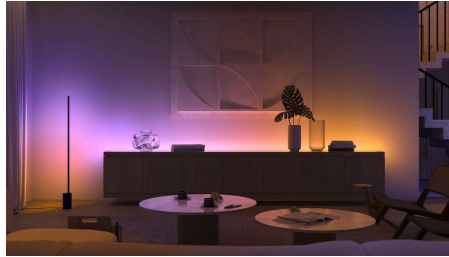

Iluminat simplu și inteligent

Du lumina inteligentă colorată în orice cameră din casa ta!
Conceput pentru a oferi toate beneficiile liniei inteligente într-o
instalație de iluminat neagră, simplificată, acest panou cu LED este
perfect pentru holuri, dulapuri și multe altele.

Repere

Controlați până la 10 lumini cu aplicația prin Bluetooth

Cu aplicația Hue Bluetooth, puteți controla luminile inteligente Hue într-o singură încăpere a locuinței dvs. Adăugați până la 10 lumini inteligente și controlați-le cu o singură atingere a unui buton de pe dispozitivul dvs. mobil.

Creați o experiență personalizată cu iluminatul inteligent color

Transformați-vă locuința prin intermediul a 16 milioane de culori, creând imediat atmosfera potrivită pentru orice eveniment. La o singură atingere a unui buton, puteți crea o atmosferă festivă pentru o petrecere, transforma sufrageria într-o sală de cinema, amplifica decorul locuinței cu accente color și multe altele.

Creați atmosfera perfectă cu o lumină albă plăcută

Becurile și instalațiile de iluminat Hue utilizează o lumină albă plăcută. Reglabile de la lumină naturală strălucitoare până la lumină de veghe estompată, aceste lumini inteligente vă permit să vă inundați locuința cu nivelul potrivit de lumină caldă, atunci când aveți nevoie.