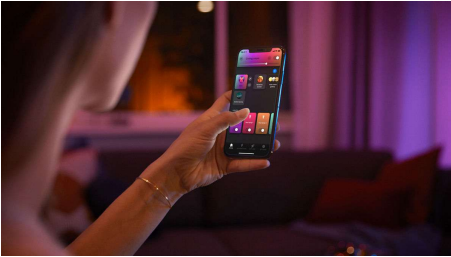

Iluminat simplu și inteligent

Du lumina inteligentă colorată în orice cameră din casa ta!
Conceput pentru a oferi toate beneficiile liniei inteligente într-o
instalație de iluminat neagră, simplificată, acest panou cu LED este
perfect pentru holuri, dulapuri și multe altele.

Iluminat simplu și inteligent

- Controlați până la 10 lumini cu aplicația prin Bluetooth
- Controlați luminile prin intermediul vocii*
- Creați o experiență personalizată cu iluminatul inteligent color
- Creați atmosfera perfectă cu o lumină albă plăcută
- Obțineți rețete de lumină perfecte pentru activitățile zilnice
- Deblocați suita completă de funcții de iluminare inteligentă cu Hue Bridge

Repere

Controlați până la 10 lumini cu aplicația prin Bluetooth

Cu aplicația Hue Bluetooth, puteți controla luminile inteligente Hue într-o singură încăpere a locuinței dvs. Adăugați până la 10 lumini inteligente și controlați-le cu o singură atingere a unui buton de pe dispozitivul dvs. mobil.