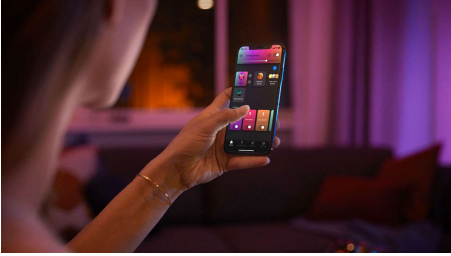

„Iluminat simplu și inteligent”

Furnizați lumină inteligentă oricărei zone din casa dvs., inclusiv dulapurilor mari, garajelor, holurilor etc. Elegant și simplificat, cu un finisaj negru, acest panou rotund pentru plafon este ușor de instalat și arată bine oriunde.

Iluminat simplu și inteligent

- Controlați până la 10 lumini cu aplicația prin Bluetooth
- Controlați luminile prin intermediul vocii*
- Creați o experiență personalizată cu iluminatul inteligent color
- Creați atmosfera perfectă cu o lumină albă plăcută
- Obțineți rețete de lumină perfecte pentru activitățile zilnice

Repere

Controlați până la 10 lumini cu aplicația prin Bluetooth

Cu aplicația Hue Bluetooth, puteți controla luminile inteligente Hue într-o singură încăpere a locuinței dvs. Adăugați până la 10 lumini inteligente și controlați-le cu o singură atingere a unui buton de pe dispozitivul dvs. mobil.