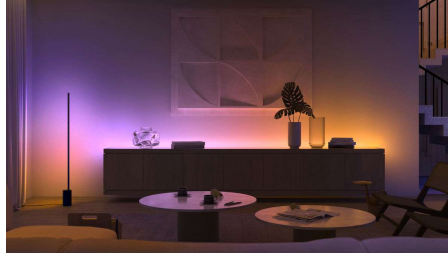

„Iluminat simplu și inteligent”

Furnizați lumină inteligentă oricărei zone din casa dvs., inclusiv dulapurilor mari, garajelor, holurilor etc. Elegant și simplificat, cu un finisaj negru, acest panou rotund pentru plafon este ușor de instalat și arată bine oriunde.

Repere

Controlați până la 10 lumini cu aplicația prin Bluetooth

Cu aplicația Hue Bluetooth, puteți controla luminile inteligente Hue într-o singură încăpere a locuinței dvs. Adăugați până la 10 lumini inteligente și controlați-le cu o singură atingere a unui buton de pe dispozitivul dvs. mobil.

Creați o experiență personalizată cu iluminatul inteligent color

Transformați-vă locuința prin intermediul a 16 milioane de culori, creând imediat atmosfera potrivită pentru orice eveniment. La o singură atingere a unui buton, puteți crea o atmosferă festivă pentru o petrecere, transforma sufrageria într-o sală de cinema, amplifica decorul locuinței cu accente color și multe altele.