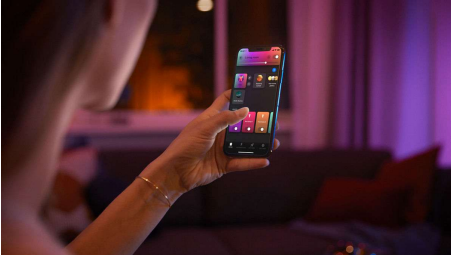

PHILIPS

Spot luminos cvadruplu Fugato

Hue cu ambianță albă și
color

Include bec cu LED GU10

Control Bluetooth prin aplicație

Controlați prin intermediul
aplicației sau al vocii*

Adăugați o consolă Hue Bridge
pentru a descoperi mai multe

8720169319394

Iluminat simplu și inteligent

Creați atmosfera cu ajutorul spotului luminos Hue Fugato, care oferă toate nuanțele de alb și peste 16 milioane de culori. Este perfect pentru camera de zi și dormitor. Folosiți Bluetooth pentru controlul instantaneu al luminii într-o încăpere sau asociați la o consolă Hue Bridge pentru a profita de întreaga suită de caracteristici.

Iluminat simplu și inteligent

- Controlați până la 10 lumini cu aplicația prin Bluetooth
- Controlați luminile prin intermediul vocii*
- Creați o experiență personalizată cu iluminatul inteligent color
- Creați atmosfera perfectă cu o lumină albă caldă până la rece
- Obțineți rețete de lumină perfecte pentru activitățile zilnice
- Deblocați suita completă de funcții de iluminare inteligentă cu Hue Bridge

Repere

Controlați până la 10 lumini cu aplicația prin Bluetooth

Cu aplicația Hue Bluetooth, puteți controla luminile inteligente Hue într-o singură încăpere a locuinței dvs. Adăugați până la 10 lumini inteligente și controlați-le cu o singură atingere a unui buton de pe dispozitivul dvs. mobil.