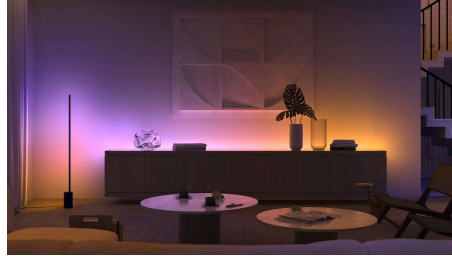

8720169319394

Iluminat simplu și inteligent

Creați atmosfera cu ajutorul spotului luminos Hue Fugato, care oferă toate nuanțele de alb și peste 16 milioane de culori. Este perfect pentru camera de zi și dormitor. Folosiți Bluetooth pentru controlul instantaneu al luminii într-o încăpere sau asociați la o consolă Hue Bridge pentru a profita de întreaga suită de caracteristici.

Repere

Controlați până la 10 lumini cu aplicația prin Bluetooth

Cu aplicația Hue Bluetooth, puteți controla luminile inteligente Hue într-o singură încăpere a locuinței dvs. Adăugați până la 10 lumini inteligente și controlați-le cu o singură atingere a unui buton de pe dispozitivul dvs. mobil.

Creați o experiență personalizată cu iluminatul inteligent color

Transformați-vă locuința prin intermediul a 16 milioane de culori, creând imediat atmosfera potrivită pentru orice eveniment. La o singură atingere a unui buton, puteți crea o atmosferă festivă pentru o petrecere, transforma sufrageria într-o sală de cinema, amplifica decorul locuinței cu accente color și multe altele.