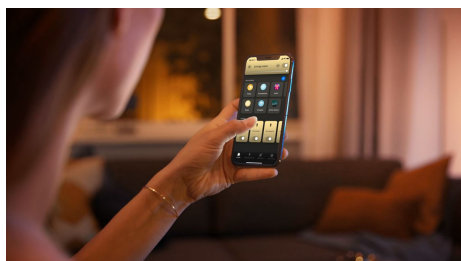

PHILIPS

hue

A60 - Bec inteligent E27
- 1100 (pachet de 2)

Hue cu ambianță albă

Până la 1055 de lumini*

Lumină albă caldă până la
rece

Control instantaneu prin
Bluetooth

Adăugați o consolă Hue
Bridge pentru a descoperi
mai multe

8719514291256

Iluminat simplu și inteligent

Adevrate pentru majoritatea instalațiilor de lumină, aceste două becuri LED inteligente E27 oferă lumină rece, lumină caldă și toate cele trei nuanțe intermediare, cât și reglare instantanee wireless a intensității.

Iluminat simplu și inteligent

- Controlați până la 10 lumini cu aplicația prin Bluetooth
- Controlați luminile prin intermediul vocii*
- Creați atmosfera perfectă cu o lumină albă caldă până la rece
- Obțineți rețete de lumină perfecte pentru activitățile zilnice
- Deblocați suita completă de funcții de iluminare inteligentă cu Hue Bridge

Repere

Controlați până la 10 lumini cu aplicația prin Bluetooth

Cu aplicația Hue Bluetooth, puteți controla luminile inteligente Hue într-o singură încăpere a locuinței dvs. Adăugați până la 10 lumini inteligente și controlați-le cu o singură atingere a unui buton de pe dispozitivul dvs. mobil.