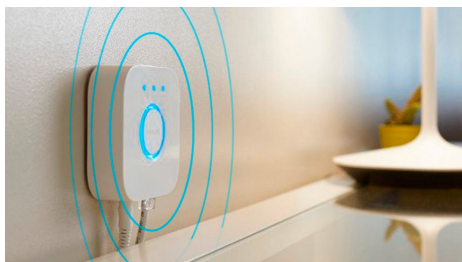

Repere

Controlați până la 10 lumini cu aplicația prin Bluetooth

Cu aplicația Hue Bluetooth, puteți controla luminile inteligente Hue într-o singură încăpere a locuinței dvs. Adăugați până la 10 lumini inteligente și controlați-le cu o singură atingere a unui buton de pe dispozitivul dvs. mobil.

Controlați luminile prin intermediul vocii*

Philips Hue funcționează cu Amazon Alexa și Google Assistant, atunci când este asociat cu un dispozitiv Google Nest sau Amazon Echo. Comenzile vocale simple vă permit să controlați mai multe lumini dintr-o încăpere sau doar o singură lumină.

Creați atmosfera perfectă cu o lumină albă caldă până la rece

Aceste becuri și instalații de iluminat oferă diferite nuanțe de lumină albă caldă până la rece. Datorită reglabilității complete de la lumină strălucitoare la lumină de veghe estompată, puteți regla luminile la luminozitatea și nuanța perfecte pentru necesitățile dvs. zilnice.

Deblocați suita completă de funcții de iluminare inteligentă cu Hue Bridge

Hue Bridge deblochează funcțiile care fac ca iluminatul inteligent să fie cu adevărat inteligent – control din afara casei, control vocal, iluminat automatizat și multe altele. Adăugați un Hue Bridge la configurația dvs. pentru a crea experiențe captivante, pentru a beneficia de o tehnologie sigură și fiabilă și multe altele. Hue Bridge este cheia către un iluminat inteligent așa cum nu ați mai văzut până acum.