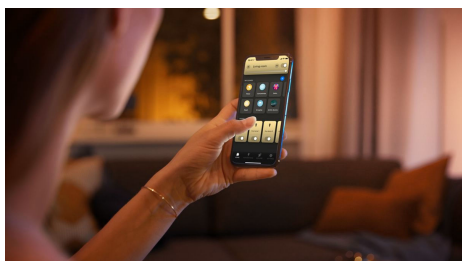

Iluminat simplu și inteligent

Fiind perfect potrivite pentru spoturile luminoase, becurile GU10 vă oferă cea mai bună lumină pentru rutina dvs. zilnică. Datorită luminii albe reglabile și a reglării intensității luminoase până la un nivel foarte redus, vă puteți regla luminile pentru a le potrivi perfect cu fiecare moment al zilei.

Iluminat simplu și inteligent

- Controlați până la 10 lumini cu aplicația prin Bluetooth
- Controlați luminile prin intermediul vocii*
- Creați atmosfera perfectă cu o lumină albă caldă până la rece
- Deblocați suita completă de funcții de iluminare inteligentă cu Hue Bridge

Repere

Controlați până la 10 lumini cu aplicația prin Bluetooth

Cu aplicația Hue Bluetooth, puteți controla luminile inteligente Hue într-o singură încăpere a locuinței dvs. Adăugați până la 10 lumini inteligente și controlați-le cu o singură atingere a unui buton de pe dispozitivul dvs. mobil.