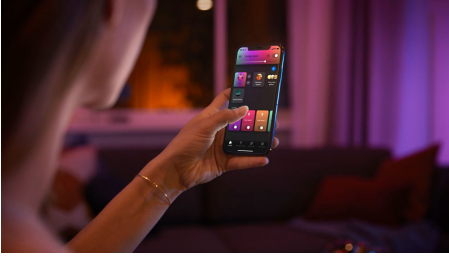

Iluminat simplu și inteligent

Pășește în lumea iluminatului inteligent cu becul Philips Hue Essential, care oferă lumină colorată și albă, cu intensitate reglabilă și nuanțe variate – de la tonuri calde, relaxante, până la lumini reci, ideale pentru concentrare. Atmosfera perfectă, exact cum îți dorești: lumină reglabilă, milioane de culori și scenarii inspirate, gata de folosit – sau personalizează-le după bunul plac! Compatibil cu toate produsele Philips Hue.

Iluminat simplu și inteligent

- Controlează până la 10 lumini cu aplicația prin Bluetooth
- Controlează luminile prin intermediul vocii*
- Creează o experiență personalizată cu iluminatul inteligent color
- Creează atmosfera perfectă cu o lumină albă caldă până la rece
- Deblocă și suita completă de funcții de iluminare inteligentă cu Hue Bridge

Repere

Controlați până la 10 lumini cu aplicația prin Bluetooth

Cu aplicația Hue Bluetooth, puteți controla luminile inteligente Hue într-o singură încăpere a locuinței dvs. Adăugați până la 10 lumini inteligente și controlați-le cu o singură atingere a unui buton de pe dispozitivul dvs. mobil.