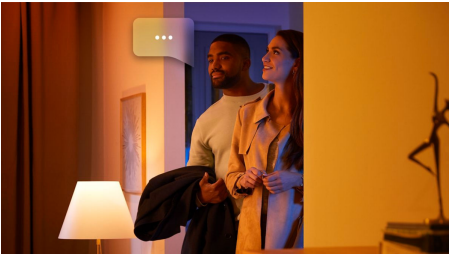

Controlați luminile prin intermediul vocii*

Philips Hue funcționează cu Amazon Alexa și Google Assistant, atunci când este asociat cu un dispozitiv Google Nest sau Amazon Echo. Comenzile vocale simple vă permit să controlați mai multe lumini dintr-o încăpere sau doar o singură lumină.