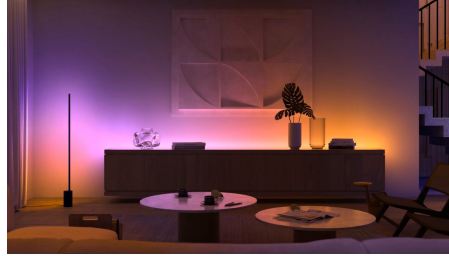

Repere

Controlați până la 10 lumini cu aplicația prin Bluetooth

Cu aplicația Hue Bluetooth, puteți controla luminile inteligente Hue într-o singură încăpere a locuinței dvs. Adăugați până la 10 lumini inteligente și controlați-le cu o singură atingere a unui buton de pe dispozitivul dvs. mobil.

Creați o experiență personalizată cu iluminatul inteligent color

Transformați-vă locuința prin intermediul a 16 milioane de culori, creând imediat atmosfera potrivită pentru orice eveniment. La o singură atingere a unui buton, puteți crea o atmosferă festivă pentru o petrecere, transforma sufrageria într-o sală de cinema, amplifica decorul locuinței cu accente color și multe altele.