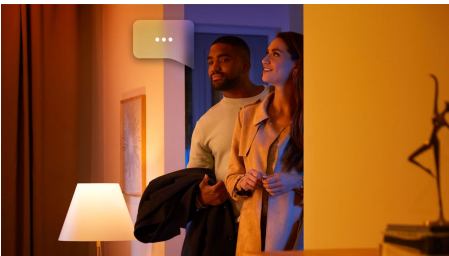

Controlați luminile prin intermediul vocii*

Philips Hue funcționează cu Amazon Alexa și Google Assistant, atunci când este asociat cu un dispozitiv Google Nest sau Amazon Echo. Comenzile vocale simple vă permit să controlați mai multe lumini dintr-o încăpere sau doar o singură lumină.