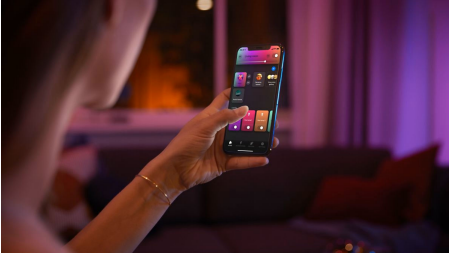

Iluminat simplu și inteligent

Pășește în lumea iluminatului inteligent cu becul Philips Hue Essential, care oferă lumină colorată și albă, cu intensitate reglabilă și nuanțe variate – de la tonuri calde, relaxante, până la lumini reci, ideale pentru concentrare. Atmosfera perfectă, exact cum îți dorești: lumină reglabilă, milioane de culori și scenarii inspirate, gata de folosit – sau personalizează-le după bunul plac! Compatibil cu toate produsele Philips Hue.

Iluminat simplu și inteligent

- Controlează până la 10 lumini cu aplicația prin Bluetooth
- Controlează luminile prin intermediul vocii*
- Creează o experiență personalizată cu iluminatul inteligent color
- Creează atmosfera perfectă cu o lumină albă caldă până la rece
- Deblocă și suita completă de funcții de iluminare inteligentă cu Hue Bridge

Repere

Controlați până la 10 lumini cu aplicația prin Bluetooth

Cu aplicația Hue Bluetooth, puteți controla luminile inteligente Hue într-o singură încăpere a locuinței dvs. Adăugați până la 10 lumini inteligente și controlați-le cu o singură atingere a unui buton de pe dispozitivul dvs. mobil.