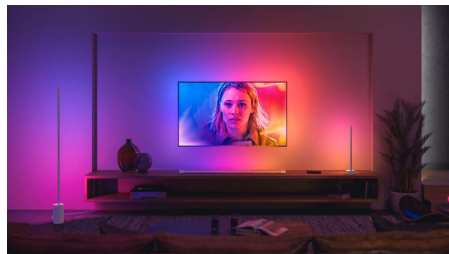

Sincronizați-vă filmele, emisiunile TV, muzica și jocurile cu luminile inteligente

Duceți divertismentul la noi înălțimi sincronizând acțiunea de pe ecran sau ritmul muzicii cu luminile inteligente.* Alegeți modul în care doriți să sincronizați luminile cu filmul, muzica (inclusiv cu integrarea noastră Spotify!), emisiunile TV sau cu jocurile și urmăriți cum reacționează luminile color din spațiul dumneavoastră de divertisment. *Hue Bridge necesar