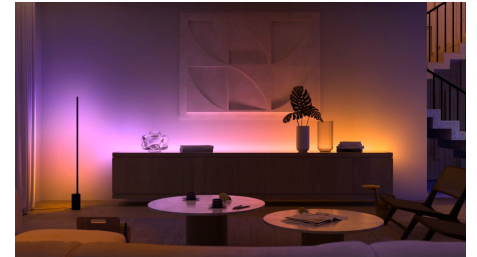

Creați o experiență personalizată cu iluminatul inteligent color

Transformați-vă locuința prin intermediul a 16 milioane de culori, creând imediat atmosfera potrivită pentru orice eveniment. La o singură atingere a unui buton, puteți crea o atmosferă festivă pentru o petrecere, transforma sufrageria într-o sală de cinema, amplifica decorul locuinței cu accente color și multe altele.