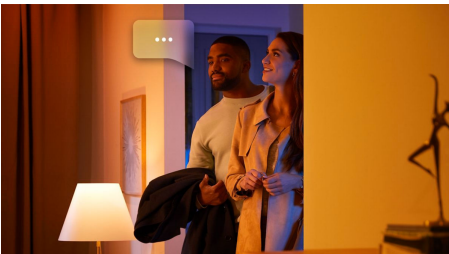

Controlați luminile prin intermediul vocii*

Philips Hue funcționează cu Amazon Alexa și Google Assistant, atunci când este asociat cu un dispozitiv Google Nest sau Amazon Echo. Comenzile vocale simple vă permit să controlați mai multe lumini dintr-o încăpere sau doar o singură lumină.