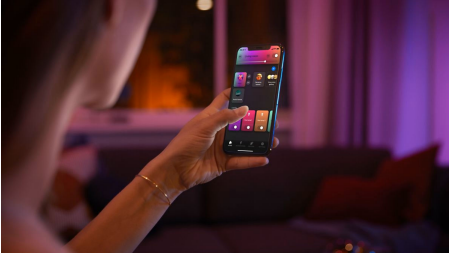

## Iluminat simplu și inteligent

Pășește în lumea iluminatului inteligent cu becul Philips Hue Essential, care oferă lumină colorată și albă, cu intensitate reglabilă și nuanțe variate – de la tonuri calde, relaxante, până la lumini reci, ideale pentru concentrare. Atmosfera perfectă, exact cum îți dorești: lumină reglabilă, milioane de culori și scenarii inspirate, gata de folosit – sau personalizează-le după bunul plac! Compatibil cu toate produsele Philips Hue.

### Iluminat simplu și inteligent

- Controlează până la 10 lumini cu aplicația prin Bluetooth
- Controlează luminile prin intermediul vocii\*
- Creează o experiență personalizată cu iluminatul inteligent color
- Deblocați suita completă de funcții de iluminare inteligentă cu Hue Bridge

## Controlați până la 10 lumini cu aplicația prin Bluetooth

Cu aplicația Hue Bluetooth, puteți controla luminile inteligente Hue într-o singură încăpere a locuinței dvs. Adăugați până la 10 lumini inteligente și controlați-le cu o singură atingere a unui buton de pe dispozitivul dvs. mobil.