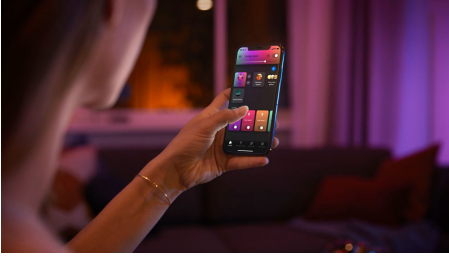

## Iluminat simplu și inteligent

Pășește în lumea iluminatului inteligent cu becul Philips Hue Essential, care oferă lumină colorată și albă, cu intensitate reglabilă și nuanțe variate – de la tonuri calde, relaxante, până la lumini reci, ideale pentru concentrare. Atmosfera perfectă, exact cum îți dorești: lumină reglabilă, milioane de culori și scenarii inspirate, gata de folosit – sau personalizează-le după bunul plac! Compatibil cu toate produsele Philips Hue.

### Iluminat simplu și inteligent

- Controlează până la 10 lumini cu aplicația prin Bluetooth
- Controlează luminile prin intermediul vocii\*
- Creează o experiență personalizată cu iluminatul inteligent color
- Deblocă și suita completă de funcții de iluminare inteligentă cu Hue Bridge

## Controlați până la 10 lumini cu aplicația prin Bluetooth

Cu aplicația Hue Bluetooth, puteți controla luminile inteligente Hue într-o singură încăpere a locuinței dvs. Adăugați până la 10 lumini inteligente și controlați-le cu o singură atingere a unui buton de pe dispozitivul dvs. mobil.