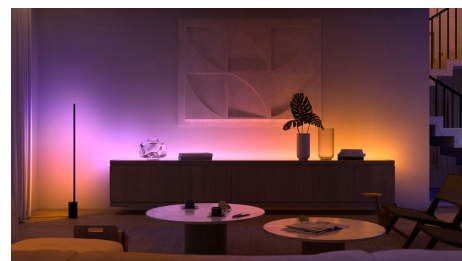

Repere

Controlați până la 10 lumini cu aplicația prin Bluetooth

Cu aplicația Hue Bluetooth, puteți controla luminile inteligente Hue într-o singură încăpere a locuinței dvs. Adăugați până la 10 lumini inteligente și controlați-le cu o singură atingere a unui buton de pe dispozitivul dvs. mobil.

Creați o experiență personalizată cu iluminatul inteligent color

Transformați-vă locuința prin intermediul a 16 milioane de culori, creând imediat atmosfera potrivită pentru orice eveniment. La o singură atingere a unui buton, puteți crea o atmosferă festivă pentru o petrecere, transforma sufrageria într-o sală de cinema, amplifica decorul locuinței cu accente color și multe altele.