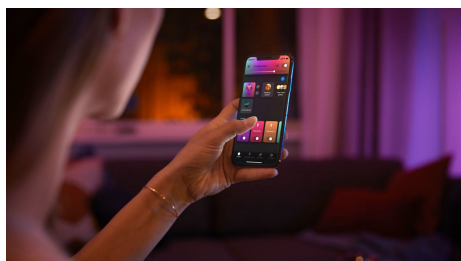

Iluminat simplu și inteligent

Fiind perfect potrivite pentru spoturile luminoase, becurile GU10 vă oferă acces la cele mai bune caracteristici ale iluminatului inteligent. Datorită luminii albe și colorate, precum și a reglării intensității luminoase până la un nivel foarte redus, aceste becuri vă pot ajuta să creați experiențe captivante, vă susțin rutinele și multe altele.

Iluminat simplu și inteligent

- Controlați până la 10 lumini cu aplicația prin Bluetooth
- Controlați luminile prin intermediul vocii*
- Creați o experiență personalizată cu iluminatul inteligent color
- Deblocați suita completă de funcții de iluminare inteligentă cu Hue Bridge

Repere

Controlați până la 10 lumini cu aplicația prin Bluetooth

Cu aplicația Hue Bluetooth, puteți controla luminile inteligente Hue într-o singură încăpere a locuinței dvs. Adăugați până la 10 lumini inteligente și controlați-le cu o singură atingere a unui buton de pe dispozitivul dvs. mobil.