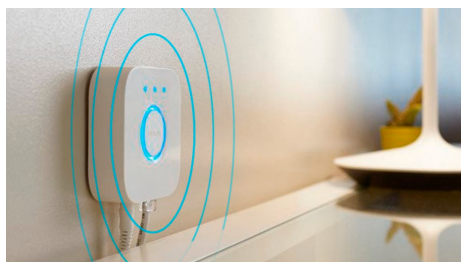

Repere

Controlați până la 10 lumini cu aplicația prin Bluetooth

Cu aplicația Hue Bluetooth, puteți controla luminile inteligente Hue într-o singură încăpere a locuinței dvs. Adăugați până la 10 lumini inteligente și controlați-le cu o singură atingere a unui buton de pe dispozitivul dvs. mobil.

Controlați luminile prin intermediul vocii*

Philips Hue funcționează cu Amazon Alexa și Google Assistant, atunci când este asociat cu un dispozitiv Google Nest sau Amazon Echo. Comenzile vocale simple vă permit să controlați mai multe lumini dintr-o încăpere sau doar o singură lumină.

Deblocați suita completă de funcții de iluminare inteligentă cu Hue Bridge

Hue Bridge deblochează funcțiile care fac ca iluminatul inteligent să fie cu adevărat inteligent – control din afara casei, control vocal, iluminat automatizat și multe altele. Adăugați un Hue Bridge la configurația dvs. pentru a crea experiențe captivante, pentru a beneficia de o tehnologie sigură și fiabilă și multe altele. Hue Bridge este cheia către un iluminat inteligent așa cum nu ați mai văzut până acum.