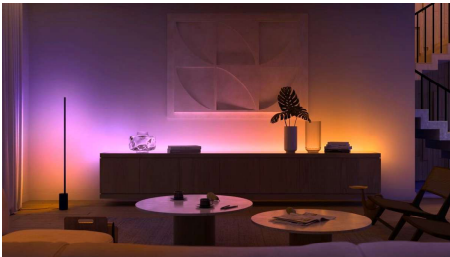

Iluminat simplu și inteligent

- Controlează luminile prin intermediul vocii*
- Creeți o experiență personalizată cu iluminatul inteligent color
- Creeți atmosfera perfectă cu o lumină albă caldă până la rece
- Deblocați suita completă de funcții de iluminare inteligentă cu Hue Bridge

Creați o experiență personalizată cu iluminatul inteligent color

Transformați-vă locuința prin intermediul a 16 milioane de culori, creând imediat atmosfera potrivită pentru orice eveniment. La o singură atingere a unui buton, puteți crea o atmosferă festivă pentru o petrecere, transforma sufrageria într-o sală de cinema, amplifica decorul locuinței cu accente color și multe altele.