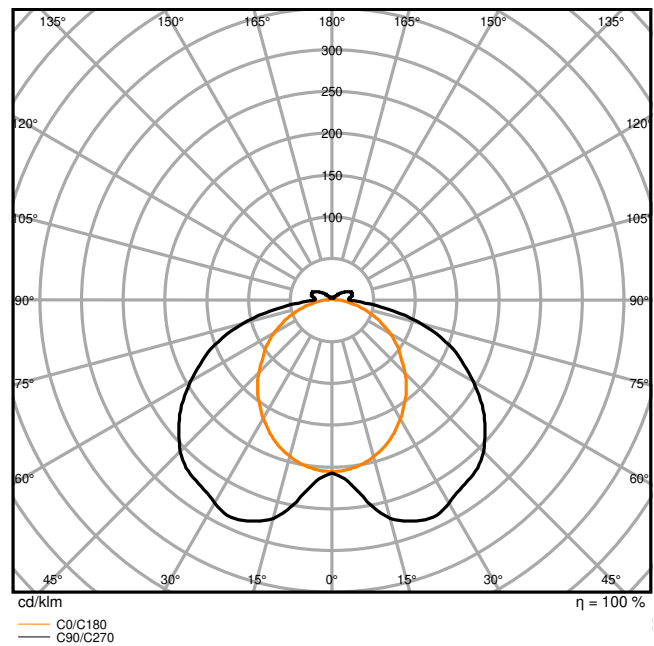

DATE FOTOMETRICE

Flux luminos	1500 lm
Eficiență luminoasă	150 lm/W
Temperatura culorii	5700 K
Culoare lumină (denumire)	Lumină naturală rece
Indice de redare a culorilor Ra	80
Nivel scăzut al licării	Da
Parametru licărire (Pst LM)	< 1
Parametru efect stroboscop (SVM)	$\leq 0,4$
Grup de siguranță fotobiologică, conform EN62778	RG0
Unghiul fasciculului	70 ° x 140 °

0.5	2.78 1.28	E(0°) E(C90) E(C0)	70.2° 52.1°	1235 34 143
1.0	5.56 2.57	E(0°) E(C90) E(C0)	70.2° 52.1°	309 8 36
1.5	8.33 3.85	E(0°) E(C90) E(C0)	70.2° 52.1°	137 4 16
2.0	11.11 5.14	E(0°) E(C90) E(C0)	70.2° 52.1°	77 2 9
2.5	13.89 6.42	E(0°) E(C90) E(C0)	70.2° 52.1°	49 1 6
3.0	16.67 7.71	E(0°) E(C90) E(C0)	70.2° 52.1°	34 1 4
Distance [m]	Cone diameter [m]			Illuminance [lx]
— C0/C180 (Half beam angle [°]: 104.2°) — C90/C270 (Half beam angle [°]: 140.4°)				

EM BULKHEAD HLO E 10W 3H AT

EM BULKHEAD HLO E 10W 3H AT

Dimensiuni și greutate

Lungime	321,00 mm
Lățime	167,00 mm
Înălțime	83,00 mm
Greutate produs	1470,00 g

EM BULKHEAD HLO E 10W 3H AT

MATERIALE ȘI CULORI