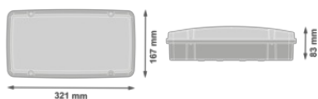

0.5	2.78 1.28	E(0°) E(C90) E(C0)	70.2° 52.1°	1235 34 143
1.0	5.56 2.57	E(0°) E(C90) E(C0)	70.2° 52.1°	309 8 36
1.5	8.33 3.85	E(0°) E(C90) E(C0)	70.2° 52.1°	137 4 16
2.0	11.11 5.14	E(0°) E(C90) E(C0)	70.2° 52.1°	77 2 9
2.5	13.89 6.42	E(0°) E(C90) E(C0)	70.2° 52.1°	49 1 6
3.0	16.67 7.71	E(0°) E(C90) E(C0)	70.2° 52.1°	34 1 4
Distance [m]	Cone diameter [m]			Illuminance [lx]
— C0/C180 (Half beam angle [°]: 104.2°) — C90/C270 (Half beam angle [°]: 140.4°)				

EM BULKHEAD HLO E 10W 3H AT

EM BULKHEAD HLO E 10W 3H AT

Dimensiuni și greutate

Lungime	321,00 mm
Lățime	167,00 mm
Înălțime	83,00 mm
Greutate produs	1470,00 g

EM BULKHEAD HLO E 10W 3H AT

MATERIALE ȘI CULORI