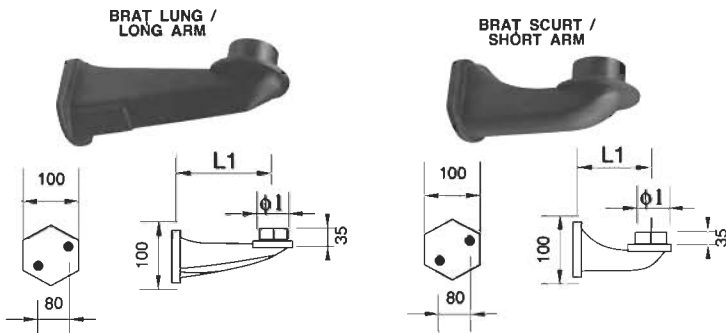

EN 60598-1 230V / 50Hz IP 44 RoHS 60W / 70W / 75W / 100W / 150W

Domeniul de utilizare: Iluminatul ornamental de exterior

Application: Outdoor decorative lighting

Descriere:

Description:

Dispensor: PC opal (GLOBOLUX) sau PMMA fumuriu, rezistent la șocuri, cu fixare prin sistem baionet

Stâlp: Diametru de 60mm (adâncimea de inserție - 40mm)

Pole: Diameter 60mm (insertion depth - 40mm)

Sursa: Incandescentă, lampă halogen eco-clasică, lampă fluorescent compactă

Source: Incandescent, eco-classic halogen lamp, compact fluorescent lamp

Dulie: E27

Socket: E 27

Standard: SR EN 60598-1

Standard: SR EN 60598-1

Tip/Type	Cod produs/ Product code	Dimensiuni/ Dimensions [mm]	Dispensor/ Diffuser	Masa/ Weight [kg]	Lampa/ Lamp
		φ			
GLOBOLIGHT	75W	77700417	250	fumuriu / smoky	0.70
	100W	77703138	300	fumuriu / smoky	1.05
GLOBOLUX	60W	77700459	200	fumuriu / smoky	0.60
	60W	77700454	200	opal / opal	0.60
	75W	77700460	250	fumuriu / smoky	0.70
	75W	77700455	250	opal / opal	0.70
	100W	77700461	300	fumuriu / smoky	1.05
	100W	77700456	300	opal / opal	1.05
	100W	77700911	400	fumuriu / smoky	2.00
	100W	77700457	400	opal / opal	2.00
	150W	77700462	500	fumuriu / smoky	2.08
	150W	77700458	500	opal / opal	2.08