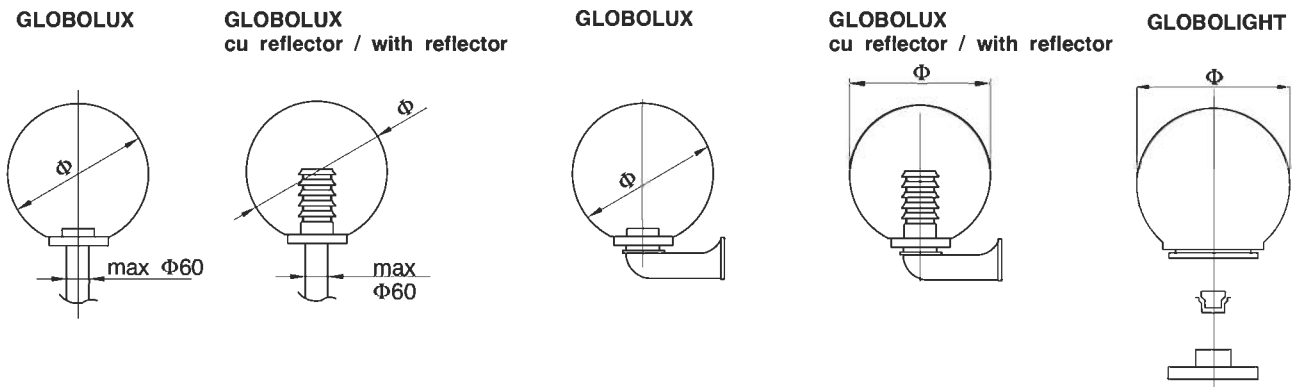

EN 60598-1 230V / 50Hz IP 44 RoHS 60W / 70W / 75W / 100W / 150W

Domeniul de utilizare: Iluminatul ornamental de exterior

Application: Outdoor decorative lighting

Descriere:

Description:

Dispensor: PC opal (GLOBOLUX) sau PMMA fumuriu, rezistent la șocuri, cu fixare prin sistem baionet

Stâlp: Diametru de 60mm (adâncimea de inserție - 40mm)

Pole: Diameter 60mm (insertion depth - 40mm)

Sursa: Incandescentă, lampă halogen eco-clasică, lampă fluorescent compactă

Source: Incandescent, eco-classic halogen lamp, compact fluorescent lamp

Dulie: E27

Socket: E 27

Standard: SR EN 60598-1

Standard: SR EN 60598-1

Tip/Type	Cod produs/ Product code	Dimensiuni/ Dimensions [mm]	Dispensor/ Diffuser	Masa/ Weight [kg]	Lampa/ Lamp
		φ			
GLOBOLIGHT	75W	77700417	250	fumuriu / smoky	0.70
	100W	77703138	300	fumuriu / smoky	1.05
GLOBOLUX	60W	77700459	200	fumuriu / smoky	0.60
	60W	77700454	200	opal / opal	0.60
	75W	77700460	250	fumuriu / smoky	0.70
	75W	77700455	250	opal / opal	0.70
	100W	77700461	300	fumuriu / smoky	1.05
	100W	77700456	300	opal / opal	1.05
	100W	77700911	400	fumuriu / smoky	2.00
	100W	77700457	400	opal / opal	2.00
	150W	77700462	500	fumuriu / smoky	2.08
	150W	77700458	500	opal / opal	2.08