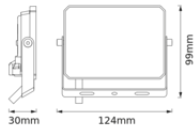

## Dimensiuni și greutate

Lungime	124,00 mm
Lățime	99,00 mm
Înălțime	30,00 mm
Greutate produs	212,00 g

FL 20W