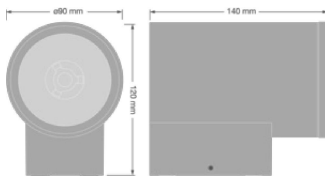

Dimensiuni și greutate

Lungime	90,00 mm
Lățime	120,00 mm
Înălțime	140,00 mm
Greutate produs	680,00 g

AR SPOT1 RD V 6W 830 SYM15
BK ON

MATERIALE ȘI CULORI

Culoare produs	Negru
Culoarea carcasei	Negru
Material corp	Aluminum
Material de acoperire	Sticlă
Material de suprafață emițător de lumină	Sticlă
Testare bazată pe fire incandescente conform standardului IEC 60695-2-12	650 °C
Conținut de mercur	0,0 mg

DATE LOGISTICE

Codul produsului	Unitate de ambalare (bucăți/unitate)	Dimensiuni (lungime X lățime X înălțime)	Greutate brută	Volum
4099854625305	Cutie pliabilă 1	132 mm x 102 mm x 147 mm	750.00 g	1.98 dm ³
4099854625312	Cutie de expediere 12	324 mm x 279 mm x 311 mm	9530.00 g	28.11 dm ³