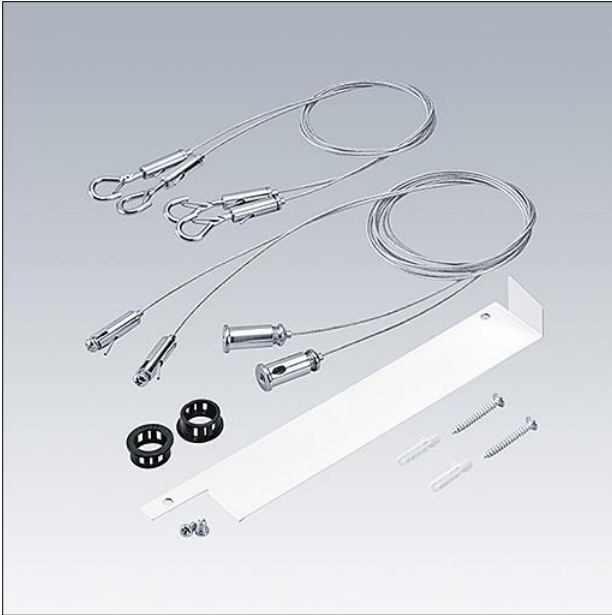

Wire suspension kit

Wire suspension kit.

Weight: 0.13 kg, Maximum length: 1,5 m

TE_ROXY_F_Suspension_Kit.jpg

TE_ROXY_M_1200.wmf