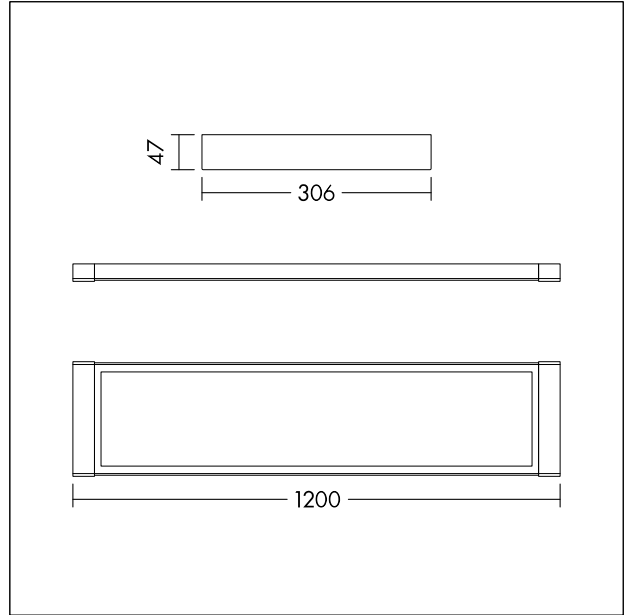

Wire suspension kit

Wire suspension kit.

Weight: 0.13 kg, Maximum length: 1,5 m

TE_ROXY_F_Suspension_Kit.jpg

TE_ROXY_M_1200.wmf