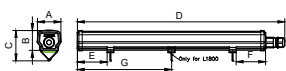

Aprobare și aplicație

Test de incandescență	Temperatură 850 °C, durată 30 s
Marcaj de inflamabilitate	Pentru montare pe suprafețe inflamabile în mod normal
Marcaj CE	Da
Marcaj ENEC	-

Risc fotobiologic	Photobiological risk group 0 @200mm to EN62778
În conformitate cu RoHS	Da
Performanță la temperatura ambiantă Tq	25 °C
Valoare pălpăire (PstLM)	1
Valoare efect stroboscopic (SVM)	1,6
Interval temperatură ambiantă	De la -20 până la +45 °C

Performanță inițială (conformitate IEC)

Toleranță flux luminos	+/-10%
Cromatică inițială	<5
Toleranță consum de energie	+/-10%
Abaterea standard la potrivirea culorilor (elipsa MacAdam)	SDCM≤5

Performanță în timp (conformitate IEC)

Rata de defectare a echipamentului de control la durata medie de viață utilă de 50 000 h	7,5 %
Între inere la un flux luminos (EN-IEC 62722-2-1) la durata medie de viață utilă* 50.000 h	L70
Între inere la un flux luminos (EN-IEC 62722-2-1) la durata medie de viață utilă* 75.000 h	-

Date despre produs

Nume comandă produs	WT060C LED36S/840 PSU L1200 BN
Numele complet al produsului	WT060C LED36S/840 PSU L1200 BN
Full EOC	871016336009699
Cod de comandă	36009699
Număr material (12NC)	911401876680
Numărător – Cantitate per pachet	1
EAN/UPC – Produs/Cutie	8710163360096
Numărător SAP – Pachete per exterior	12
EAN/UPC – Cutie	8710163360218

Cote

WT060C

Tip	A	B	C	D	E	F	G	H	I	J	K	L	M	N	O	P	Q	R	S	T	U	V	W	X	Y	Z
L1200	69	69	69	1201	1201	1201	1201	1201	1201	1201	1201	1201	1201	1201	1201	1201	1201	1201	1201	1201	1201	1201	1201	1201	1201	1201