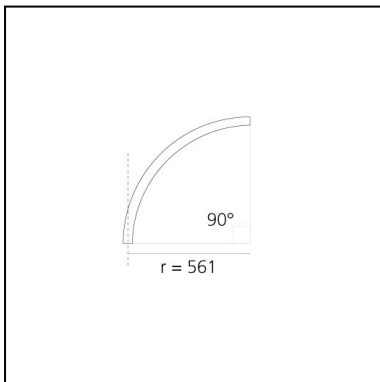

A.24 - Suspension Diffused Emission - Curved Module - R=561mm - $\alpha=90^\circ$ - 3000K - Black

Carlotta de Bevilacqua

IP20    Dimmerable: 

LUMINAIRE

- Watt: **22W**
- Delivered lumen output: **1775lm**
- CCT: **3000K**
- Efficiency: **48%**
- Efficacy: **80.68lm/W**
- CRI: **90**