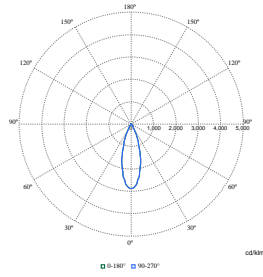

GreenSpace Accent Elbow Gen2

Polar Wide Diagrams

Polar Normal (separate) - RS352BI - 910505102766

Polar Normal (separate) - RS352BI - 910505102762

Polar Normal (separate) - RS352BI - 910505102763

Polar Normal (separate) - RS352BI - 910505102767