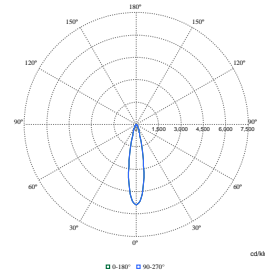

GreenSpace Accent Elbow Gen2

Polar Wide Diagrams

Polar Normal (separate) - RS352BI - 910505102766

Polar Normal (separate) - RS352BI - 910505102762

Polar Normal (separate) - RS352BI - 910505102763

Polar Normal (separate) - RS352BI - 910505102767