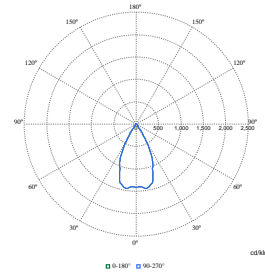

Polar Normal (separate) - RS352BI - 910505102760