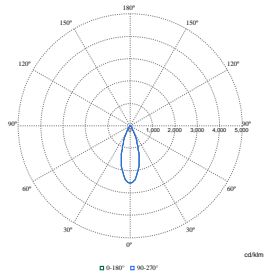

Polar Normal (separate) - RS352BI - 910505102768