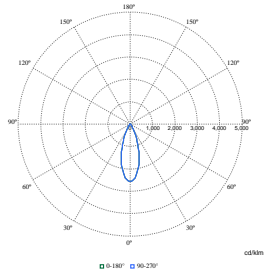

GreenSpace Accent Elbow Gen2

Polar Wide Diagrams

Polar Normal (separate) - RS352BI - 910505102766

Polar Normal (separate) - RS352BI - 910505102762

Polar Normal (separate) - RS352BI - 910505102763

Polar Normal (separate) - RS352BI - 910505102767