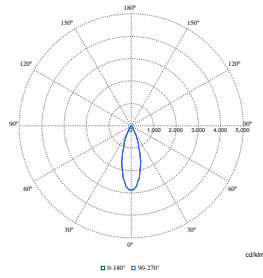

Polar Normal (separate) - RS352BI - 910505102765