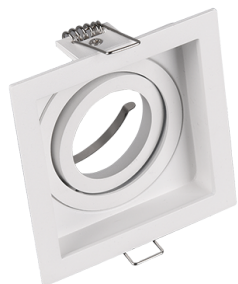

Lumini incastrate

KENAI – 651600131

excl. 1x GU10 · max. 15W

- **Montare plafon**
- **IP20**
- **Becurile nu sunt incluse**
- **basculant**

Tipul de material

Metal · Alb mat

Dimensiunile produsului

Latime: 9cm
Înălțimea: 10cm
Adâncimea: 9cm
Adâncimea de montare(mm):
11cm
Taierea plafonului: 8,5cm
Masa: 0,162kg

Date tehnice

Becuri: excl. 1x GU10 · max. 15W

Tensiunea de funcționare: 230V ~ 50Hz
Protectie grad: 2
Clasificare IP: IP20

Suport și descărcări Links

[Instrucțiuni](#)

[Desen](#)

[Instrucțiuni referitoare la
siguranță](#)

Informații despre distribuitor

Cod EAN: 4017807455946

Cod vamal: 94051098900

Dimensiunile ambalajului și masa

Număr de bucăți: 1

Latime: 10cm
Înălțimea: 11cm
Adâncimea: 7cm
Masa: 0,207kg