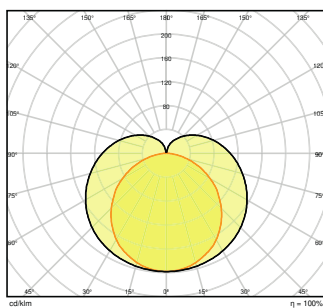

DATE FOTOMETRICE

Flux luminos	1200 lm
Eficiență luminoasă	100 lm/W
Temperatura culorii	4000 K
Culoare lumină (denumire)	Alb rece
Indice de redare a culorilor Ra	80
Abatere standard a asocierii culorilor	< 5 sdcn
Nivel scăzut al licării	Da
Grup de siguranță fotobiologică, conform EN62778	RG0
Unghiul fasciculului	140 °