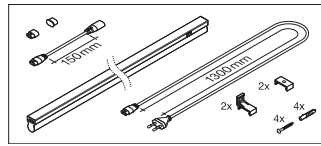

Referințe / Linkuri

– Pentru Garanție, consultați www.ledvance.com/guarantee

DECLINAREA RĂSPUNDERII

Sub rezerva modificărilor fără notificare prealabilă. Se exclud erorile și omisiunile. Asigurați-vă în permanență că utilizați versiunea cea mai recentă.