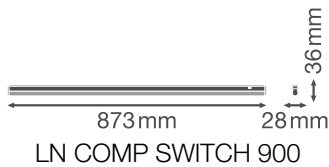

Caracteristici produs

- Întrerupător încorporat
- Se pot racorda până la 10 corpuri de iluminat

- Capace terminale translucide
- Variante cu flux luminos de 400...1900 lm disponibile
- Disponibile 5 lungimi diferite
- Înaltă eficiență luminoasă: până la 112 lm/W
- Test bazat pe fire incandescente conform standardului IEC 60695-2-12: 850 °C

DATE TEHNICE

DATE ELECTRICE

Putere nominală	12,00 W
Tensiune nominală	220...240 V
Frecvență rețea	50...60 Hz
Curent nominal	0,083 A
Șoc de curent la anclanșare	15.0 A
Timp șoc de curent la anclanșare T_{h50}	150 μ s
Max. no. of lum. on circuit break. B16 A	40
Nr. max. de aparate de iluminat pe disjunctori C10 A	32
Max. no. of lum. on circuit break. C16 A	51
Factor de putere λ	> 0,5
Distorsiune armonică totală	89 %
Clasă de protecție	II

DATE FOTOMETRICE

Flux luminos	1200 lm
Eficiență luminoasă	100 lm/W
Temperatura culorii	4000 K
Culoare lumină (denumire)	Alb rece
Indice de redare a culorilor Ra	80
Abatere standard a asocierii culorilor	< 5 sdcn
Nivel scăzut al licării	Da
Grup de siguranță fotobiologică, conform EN62778	RG0
Unghiul fasciculului	140 °

LN COMP SWITCH 900 12W
4000K 230V IP20

Dimensiuni și greutate

Lungime	873,00 mm
Lățime	28,00 mm
Înălțime	36,00 mm
Greutate produs	300,00 g

MATERIALE ȘI CULORI

Culoare produs	Alb
Culoarea carcasei	Alb
Material corp	Policarbonat (PC)
Material de acoperire	Policarbonat (PC)
Material de suprafață emițător de lumină	Policarbonat (PC)
Testare bazată pe fire incandescente conform standardului IEC 60695-2-12	850 °C
Conținut de mercur	0.0 mg