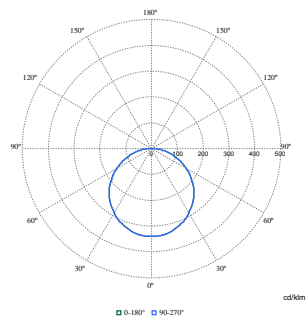

Date fotometrice

Polar Normal (separate) - null - 911401891585