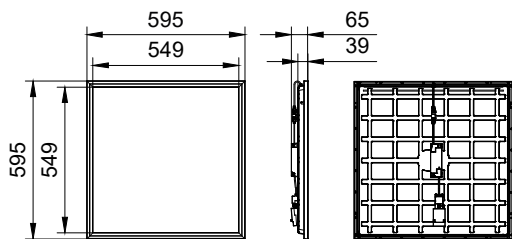

CoreLine Panel gen6

Cote