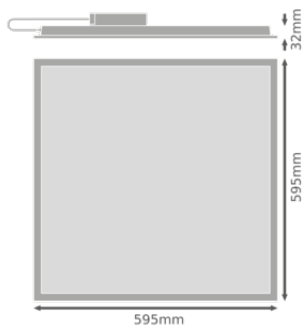

FIȘĂ CU DATE REFERITOARE LA PRODUS

PL ECO HLO 600 E 46W 865

PANEL ECO HLO 600 | Corpuri de iluminat panel pătrate încastrate, 600 x 600 mm

Zone de utilizare

- Înlocuitor direct pentru corpuri de iluminat cu lămpi fluorescente
- Birouri, săli de conferințe
- Zone de recepție și foaiere
- Coridoare
- Adecvat pentru sistemele de plafon încastrat cu dimensiunea rețelei de 600 x 600 mm

DATE FOTOMETRICE

Flux luminos	5520 lm
Eficiență luminoasă	120 lm/W
Temperatura culorii	6500 K
Culoare lumină (denumire)	Lumină naturală rece
Indice de redare a culorilor Ra	> 80
Abateri standard a asocierii culorilor	< 5 sdc
Parametru licărire (Pst LM)	<1
Parametru efect stroboscop (SVM)	< 0.4
Grup de siguranță fotobiologică, conform EN62778	RG0
Unghiul fasciculului	120 °

Dimensiuni și greutate

Lungime	595,00 mm
Lățime	595,00 mm
Înălțime	32,00 mm
Greutate produs	1588,00 g

PL ECO

MATERIALE ȘI CULORI

Culoare produs	Alb
Culoarea carcasei	Alb
Material corp	Aluminum
Testare bazată pe fire incandescente conform standardului IEC 60695-2-12	650 °C
Conținut de mercur	0.0 mg

DATE LOGISTICE

Codul produsului	Unitate de ambalare (bucăți/unitate)	Dimensiuni (lungime X lățime X înălțime)	Greutate brută	Volum
4099854187674	Cutie pliabilă 1	36 mm x 600 mm x 645 mm	1943.00 g	13.93 dm ³
4099854187681	Cutie de expediere 6	620 mm x 235 mm x 673 mm	12588.00 g	98.06 dm ³